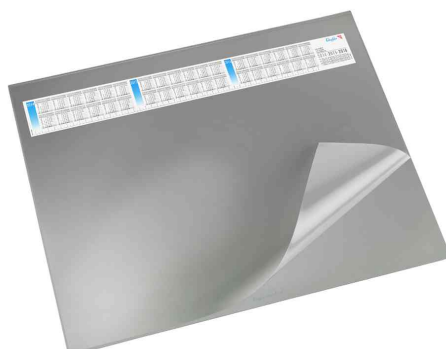

Sous-main DURELLA DS - avec calendrier amovible de 3 années

- entièrement recouvert de film transparent antireflet
- la structure éprouvée à 3 couches offre un grand confort d'utilisation et facilite l'écriture
- bonne adhérence
- revêtement en mousse synthétique compacte et à pores fins
- nettoyable
- recyclable

• **accessoire calendrier de recharge:** calendrier amovible de 3 années en format paysage • pour la pochette supérieure transparente • calendrier: 2023/2024/2025

Sous-main DURELLA DS, bleu

Sous-main DURELLA DS, gris

Sous-main DURELLA DS, noir

Sous-main DURELLA DS, rouge

Sous-main DURELLA DS, vert

recyclable - protection pour le bureau -
structure à 3 couches - facilite l'écriture

Produit	Modèle	Dimensions	Matière	Couleur	Numéro de fabricant	Code
Sous-main DURELLA DS	avec calendrier	(L)530 x (P)400 mm	plastique	bleu	44535	5050116
		(L)530 x (P)400 mm	plastique	gris	44533	5050114
	avec calendrier	(L)530 x (P)400 mm	plastique	noir	44536	5050117
		(L)530 x (P)400 mm	plastique	rouge	44534	5050115
	avec calendrier	(L)650 x (P)520 mm	plastique	bleu	44655	5050193
		(L)650 x (P)520 mm	plastique	gris	44653	5050194
	avec calendrier	(L)650 x (P)520 mm	plastique	noir	44656	5050192
		(L)650 x (P)520 mm	plastique	rouge	44654	5050195
Accessoire: calendrier de recharge	avec calendrier	(L)650 x (P)520 mm	plastique	vert	44651	5050196
		(L)580 x (P)66 mm	papier	blanc	45020	5050199