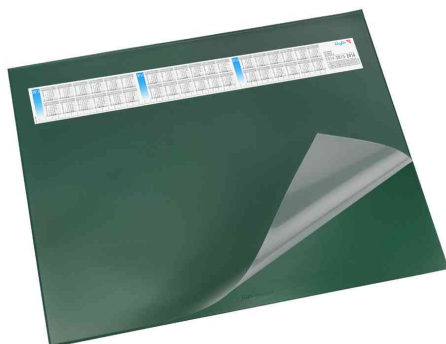

Sous-main DURELLA DS - avec calendrier amovible de 3 années

- entièrement recouvert de film transparent antireflet
- la structure éprouvée à 3 couches offre un grand confort d'utilisation et facilite l'écriture
- bonne adhérence
- revêtement en mousse synthétique compacte et à pores fins
- nettoyable
- recyclable

• **accessoire calendrier de recharge:** calendrier amovible de 3 années en format paysage • pour la pochette supérieure transparente • calendrier: 2023/2024/2025

Sous-main DURELLA DS, bleu

Sous-main DURELLA DS, gris

Sous-main DURELLA DS, noir

Sous-main DURELLA DS, rouge

Sous-main DURELLA DS, vert

recyclable - protection pour le bureau -
structure à 3 couches - facilite l'écriture

Produit	Modèle	Dimensions	Matière	Couleur	Numéro de fabricant	Code
Sous-main DURELLA DS	avec calendrier	(L)530 x (P)400 mm	plastique	bleu	44535	5050116
		(L)530 x (P)400 mm	plastique	gris	44533	5050114
	avec calendrier	(L)530 x (P)400 mm	plastique	noir	44536	5050117
		(L)530 x (P)400 mm	plastique	rouge	44534	5050115
	avec calendrier	(L)650 x (P)520 mm	plastique	bleu	44655	5050193
		(L)650 x (P)520 mm	plastique	gris	44653	5050194
	avec calendrier	(L)650 x (P)520 mm	plastique	noir	44656	5050192
		(L)650 x (P)520 mm	plastique	rouge	44654	5050195
Accessoire: calendrier de recharge	avec calendrier	(L)650 x (P)520 mm	plastique	vert	44651	5050196
		(L)580 x (P)66 mm	papier	blanc	45020	5050199