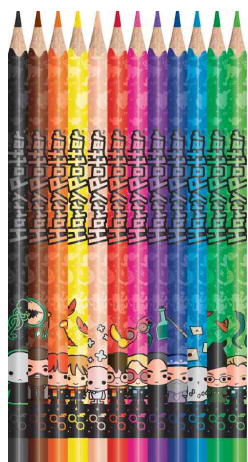

Crayon de couleur triangulaire HARRY POTTER, étui carton de 12

- corps triangulaire pour une meilleure prise en main et une utilisation facile et confortable
- mine tendre et incassable
- couleur du corps dans la couleur du tracé, avec des motifs HARRY POTTER
- assorti dans les couleurs noir, ton chair, orange, rose, aubergine, vert, bleu marine, marron foncé, rouge, jaune soleil, vert pomme, bleu clair
- étui en carton avec oeillet de suspension

Crayon de couleur triangulaire HARRY POTTER, couleurs

Crayon de couleur triangulaire HARRY POTTER, étui carton de 12

Produit	Modèle	Epaisseur de la mine	Couleur du tracé	Couleur du corps	Conditionné	Numéro de fabricant	Code
Crayon de couleur triangulaire HARRY POTTER, étui carton	triangulaire	2,9 mm	assorti	assorti	12	832053	82832053