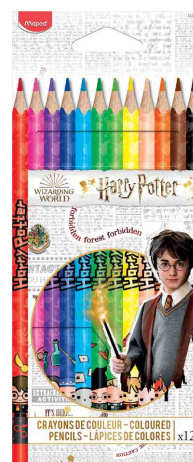

Crayon de couleur triangulaire HARRY POTTER, étui carton de 12

- corps triangulaire pour une meilleure prise en main et une utilisation facile et confortable
- mine tendre et incassable
- couleur du corps dans la couleur du tracé, avec des motifs HARRY POTTER
- assorti dans les couleurs noir, ton chair, orange, rose, aubergine, vert, bleu marine, marron foncé, rouge, jaune soleil, vert pomme, bleu clair
- étui en carton avec oeillet de suspension

Crayon de couleur triangulaire HARRY POTTER, couleurs

Crayon de couleur triangulaire HARRY POTTER, étui carton de 12

Produit	Modèle	Epaisseur de la mine	Couleur du tracé	Couleur du corps	Conditionné	Numéro de fabricant	Code
Crayon de couleur triangulaire HARRY POTTER, étui carton	triangulaire	2,9 mm	assorti	assorti	12	832053	82832053