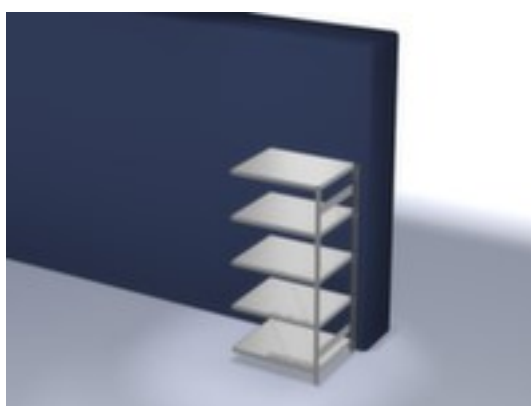

hofe

rayonnage modulaire - rayonnage suivant

hauteur x largeur x profondeur 2000 x 1010 x 835 mm, charge max. par tablette 130 kg, 5 niveaux avec tablette en acier, angle d'installation droit, utilisation unilatéral - conçu pour un montage mural, montants avec revêtement en zinc anti-corrosion, niveaux avec revêtement en zinc anti-corrosion

Numéro d'article: 549501

hofe
REGALSYSTEME

hofe Rayonnage sans boulons

Rayonnage suivant

rayonnage modulaire - rayonnage suivant

- Convient pour entrepôt et atelier
- système emboîtable
- hauteur x largeur x profondeur 2000 x 1010 x 835 mm
- charge maximale par élément 1600 kg
- charge max. par tablette 130 kg
- largeur x profondeur compartiment 1000 x 800 mm
- 5 niveaux avec tablette en acier

- 3 pliages de sécurité de 40 mm de hauteur et avec des coins pleins garantissent un degré élevé de stabilité et de protection contre les blessures
- Réglable au pas de 25 mm
- angle d'installation droit
- utilisation unilatéral - conçu pour un montage mural
- Stabilité élevée grâce aux croisillons
- montants avec embases et plateaux supérieurs pour profilés en plastique pour une finition propre en haut et en bas
- structure en acier
- montants avec revêtement en zinc anti-corrosion
- niveaux avec revêtement en zinc anti-corrosion
- volume de livraison : rayonnage suivant avec 1 échelle, croisillons et plateaux conf. à l'offre
- Produit livré démonté
- certifié GS, label de qualité RAL
- 5 années de garantie
- les charges max. par tablette indiquées s'entendent pour une répartition uniforme de la charge
- des tablettes/niveaux supplémentaires sont disponibles jusqu'à la charge max. par élément