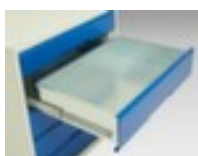

bott **ladekast** verso

hoogte x breedte x diepte 1000 x 525 x 550 mm, 9 lade(n), met volledig uittrekbaar

Artikelnummer: 232180

ladekast

- hoogte x breedte x diepte 1000 x 525 x 550 mm
- 9 lade(n)
- constructie van staal, gelast
- draagvermogen per lade 75 kg
- met volledig uittrekbaar
- ladegeleider 100 %
- met uittrekblokkade

Technische details

meubeltype	kast	uittrekbare lade	100 %
type kast	ladekast	kleur romp	lichtgrijs // RAL7035

materiaal	staal	kleur voorkant	antracietgrijs // RAL7016
materiaal verwerking	gelast	oppervlak romp	
hoogte	1000 mm	oppervlak front	
breedte	525 mm	uittrekblokkering	uittrekblokkade
diepte	550 mm	soort uittrekking	volledig uittrekbaar
laden aantal	9 stuks	scheidingswand	nee
laden aantal x hoogte		gewicht	76,428 kg
draagvermogen lade	75 kg		