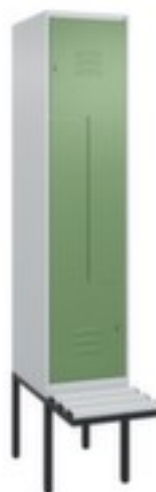

## **armoire vestiaire Z avec banc**

**Classic Plus**

hauteur x largeur x profondeur 2120 x 400 x 815 mm, 2 compartiment(s), largeur compartiment 400 mm, Verrouillable avec serrure à cylindre, Lames en plastique coloris RAL7035 gris clair, corps avec thermolaquage en RAL7035 gris clair, face avant avec thermolaquage en RAL6011 vert réséda

**Numéro d'article: 264695**

*Clanic+*

armoire vestiaire Z avec banc

- convient pour solution efficace et peu encombrante pour les espaces étroits
- hauteur x largeur x profondeur 2120 x 400 x 815 mm
- 2 compartiment(s)
- largeur compartiment 400 mm
- butée de porte double face
- angle d'ouverture de la porte 110 °
- assise hauteur x profondeur 450 x 310 mm
- par compartiment 1 tringle avec 3 doubles crochets coulissants anti-torsion
- porte battante en Z avec porte-étiquette et fentes d'aération
- portes à fleur avec gonds intérieurs