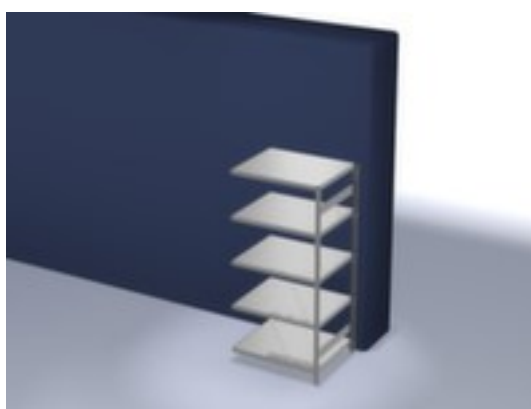

hofe rayonnage modulaire - rayonnage suivant

hauteur x largeur x profondeur 2000 x 1010 x 835 mm, charge max. par tablette 130 kg, 5 niveaux avec tablette en acier, angle d'installation droit, utilisation unilatéral - conçu pour un montage mural, montants avec revêtement en zinc anti-corrosion, niveaux avec revêtement en zinc anti-corrosion

Numéro d'article: 549501

hofe
REGALSYSTEME

hofe Rayonnage sans boulons

Rayonnage suivant

rayonnage modulaire - rayonnage suivant

- Convient pour entrepôt et atelier
- système emboîtable
- hauteur x largeur x profondeur 2000 x 1010 x 835 mm
- charge maximale par élément 1600 kg
- charge max. par tablette 130 kg
- largeur x profondeur compartiment 1000 x 800 mm
- 5 niveaux avec tablette en acier

- 3 pliages de sécurité de 40 mm de hauteur et avec des coins pleins garantissent un degré élevé de stabilité et de protection contre les blessures
- Réglable au pas de 25 mm
- angle d'installation droit
- utilisation unilatéral - conçu pour un montage mural
- Stabilité élevée grâce aux croisillons
- montants avec embases et plateaux supérieurs pour profilés en plastique pour une finition propre en haut et en bas
- structure en acier
- montants avec revêtement en zinc anti-corrosion
- niveaux avec revêtement en zinc anti-corrosion
- volume de livraison : rayonnage suivant avec 1 échelle, croisillons et plateaux conf. à l'offre
- Produit livré démonté
- certifié GS, label de qualité RAL
- 5 années de garantie
- les charges max. par tablette indiquées s'entendent pour une répartition uniforme de la charge
- des tablettes/niveaux supplémentaires sont disponibles jusqu'à la charge max. par élément