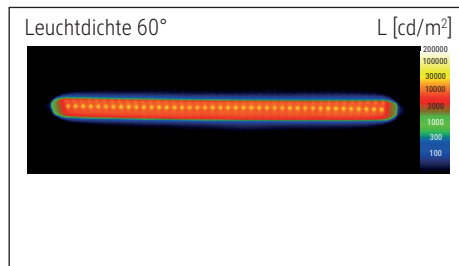

LED-Arbeitsplatzleuchte MAULwork, dimmbar

- **Leistungsstarke LED-Leuchte**
- **Komfortabel: Stufenlos dimmbar, 3 Bereiche getrennt einschaltbar je nach Tätigkeit oder Energieverbrauchswunsch**
- **Besonders geeignet für Profis: Ideal für Arbeiten in Laboren, Werkstätten, technischen Büros und Ateliers**
- **Hohe Lichtstärke: 84 Hochleistungs LEDs**
- **Dreidimensional verstellbarer Leuchtenkopf**
- **Extrem sparsam: Moderne LED-Technik**
- **GS-Zeichen, Technisches Sicherheitskonzept Made by MAUL**
- 3-Bereichs-Schalter (vorne - hinten - alle Lichtquellen) im Leuchtenkopf für bequemes Schalten
- Praktisch: Diffusor für geringen Schattenwurf
- Bedienfeld am Leuchtenkopf für bequemes An- und Ausschalten
- Austausch Lichtquelle und Betriebsgerät möglich
- Verpackung recycelbar

Beleuchtungsstärke Leuchte: 3.120 Lux bei 35 cm Abstand
 Farbtemperatur (je Lichtquelle): 6.500 Kelvin (tageslichtweiß)
 Anzahl Lichtquellen: 1
 Energieeffizienzklasse (je Lichtquelle): D (Spektrum A bis G)
 Gewichteter Energieverbrauch (je Lichtquelle): 15 kWh/1000 h
 Lebensdauer L70B50 (je Lichtquelle): 35.000 h
 Nutzlichtstrom (je Lichtquelle): 2.248 Lumen
 Fuß: Klemmfuß
 Material: Kopf: Kunststoff - Arm: Metall - Klemmfuß: Metall, Kunststoff
 Maße: Höhe: 50 cm - Kopf: 8.5 x 58 cm - Arm: Länge unten 40 cm, Länge oben 44 cm - Fuß: Klemmweite: 1 - 6.3 cm
 Bewegung: Kopf: Neigbar, Drehbar - Arm: Neigbar, Drehbar
 Position Schalter: Leuchtenkopf

- Garantie: 2 Jahre

Art.-Nr.	Farbe	EAN-Code	Zollcode	Kabellänge ca.	Schutzklasse	Packungsmaße / VE	Gewicht	VE
8205202	weiß	4002390061544	94052140	1,40 m	II Eurosteckernetzteil	74,5 x 26,5 x 12 cm	3,019 kg	1 St