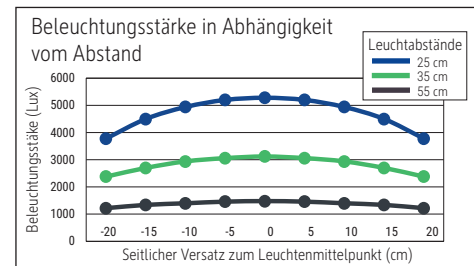

LED-Arbeitsplatzleuchte MAULwork, dimmbar

- **Leistungsstarke LED-Leuchte**
- **Komfortabel: Stufenlos dimmbar, 3 Bereiche getrennt einschaltbar je nach Tätigkeit oder Energieverbrauchswunsch**
- **Besonders geeignet für Profis: Ideal für Arbeiten in Laboren, Werkstätten, technischen Büros und Ateliers**
- **Hohe Lichtstärke: 84 Hochleistungs LEDs**
- **Dreidimensional verstellbarer Leuchtenkopf**
- **Extrem sparsam: Moderne LED-Technik**
- **GS-Zeichen, Technisches Sicherheitskonzept Made by MAUL**
- 3-Bereichs-Schalter (vorne - hinten - alle Lichtquellen) im Leuchtenkopf für bequemes Schalten
- Praktisch: Diffusor für geringen Schattenwurf
- Bedienfeld am Leuchtenkopf für bequemes An- und Ausschalten
- Austausch Lichtquelle und Betriebsgerät möglich
- Verpackung recycelbar

Beleuchtungsstärke Leuchte: 3.120 Lux bei 35 cm Abstand
 Farbtemperatur (je Lichtquelle): 6.500 Kelvin (tageslichtweiß)
 Anzahl Lichtquellen: 1
 Energieeffizienzklasse (je Lichtquelle): D (Spektrum A bis G)
 Gewichteter Energieverbrauch (je Lichtquelle): 15 kWh/1000 h
 Lebensdauer L70B50 (je Lichtquelle): 35.000 h
 Nutzlichtstrom (je Lichtquelle): 2.248 Lumen
 Fuß: Klemmfuß
 Material: Kopf: Kunststoff - Arm: Metall - Klemmfuß: Metall, Kunststoff
 Maße: Höhe: 50 cm - Kopf: 8.5 x 58 cm - Arm: Länge unten 40 cm, Länge oben 44 cm - Fuß: Klemmweite: 1 - 6.3 cm
 Bewegung: Kopf: Neigbar, Drehbar - Arm: Neigbar, Drehbar
 Position Schalter: Leuchtenkopf

- Garantie: 2 Jahre

Art.-Nr.	Farbe	EAN-Code	Zollcode	Kabellänge ca.	Schutzklasse	Packungsmaße / VE	Gewicht	VE
8205202	weiß	4002390061544	94052140	1,40 m	II Eurosteckernetzteil	74,5 x 26,5 x 12 cm	3,019 kg	1 St