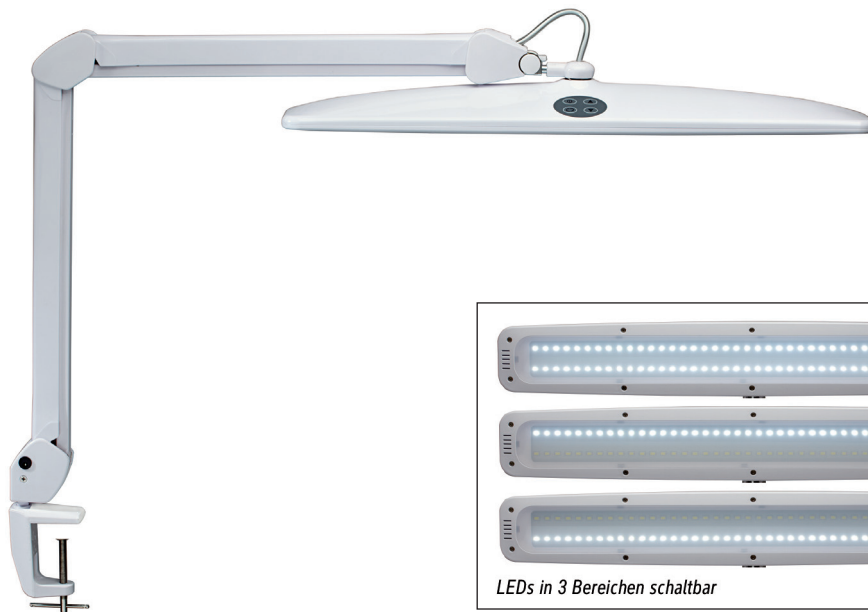

LED-Arbeitsplatzleuchte MAULwork, dimmbar

- **Leistungsstarke LED-Leuchte**
- **Komfortabel: Stufenlos dimmbar, 3 Bereiche getrennt einschaltbar je nach Tätigkeit oder Energieverbrauchswunsch**
- **Besonders geeignet für Profis: Ideal für Arbeiten in Laboren, Werkstätten, technischen Büros und Ateliers**
- **Hohe Lichtstärke: 84 Hochleistungs LEDs**
- **Dreidimensional verstellbarer Leuchtenkopf**
- **Extrem sparsam: Moderne LED-Technik**
- **GS-Zeichen, Technisches Sicherheitskonzept Made by MAUL**
- 3-Bereichs-Schalter (vorne - hinten - alle Lichtquellen) im Leuchtenkopf für bequemes Schalten
- Praktisch: Diffusor für geringen Schattenwurf
- Bedienfeld am Leuchtenkopf für bequemes An- und Ausschalten
- Austausch Lichtquelle und Betriebsgerät möglich
- Verpackung recycelbar

Beleuchtungsstärke Leuchte: 3.120 Lux bei 35 cm Abstand
 Farbtemperatur (je Lichtquelle): 6.500 Kelvin (tageslichtweiß)
 Anzahl Lichtquellen: 1
 Energieeffizienzklasse (je Lichtquelle): D (Spektrum A bis G)
 Gewichteter Energieverbrauch (je Lichtquelle): 15 kWh/1000 h
 Lebensdauer L70B50 (je Lichtquelle): 35.000 h
 Nutzlichtstrom (je Lichtquelle): 2.248 Lumen
 Fuß: Klemmfuß
 Material: Kopf: Kunststoff - Arm: Metall - Klemmfuß: Metall, Kunststoff
 Maße: Höhe: 50 cm - Kopf: 8.5 x 58 cm - Arm: Länge unten 40 cm, Länge oben 44 cm - Fuß: Klemmweite: 1 - 6.3 cm
 Bewegung: Kopf: Neigbar, Drehbar - Arm: Neigbar, Drehbar
 Position Schalter: Leuchtenkopf

- Garantie: 2 Jahre

Art.-Nr.	Farbe	EAN-Code	Zollcode	Kabellänge ca.	Schutzklasse	Packungsmaße / VE	Gewicht	VE
8205202	weiß	4002390061544	94052140	1,40 m	II Eurosteckernetzteil	74,5 x 26,5 x 12 cm	3,019 kg	1 St