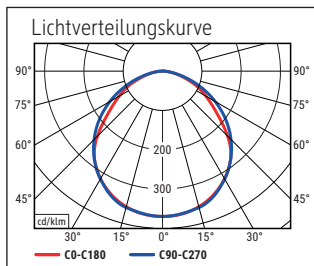

LED-Arbeitsplatzleuchte MAULwork, dimmbar

- **Leistungsstarke LED-Leuchte**
- **Komfortabel: Stufenlos dimmbar, 3 Bereiche getrennt einschaltbar je nach Tätigkeit oder Energieverbrauchswunsch**
- **Besonders geeignet für Profis: Ideal für Arbeiten in Laboren, Werkstätten, technischen Büros und Ateliers**
- **Hohe Lichtstärke: 84 Hochleistungs LEDs**
- **Dreidimensional verstellbarer Leuchtenkopf**
- **Extrem sparsam: Moderne LED-Technik**
- **GS-Zeichen, Technisches Sicherheitskonzept Made by MAUL**
- 3-Bereichs-Schalter (vorne - hinten - alle Lichtquellen) im Leuchtenkopf für bequemes Schalten
- Praktisch: Diffusor für geringen Schattenwurf
- Bedienfeld am Leuchtenkopf für bequemes An- und Ausschalten
- Austausch Lichtquelle und Betriebsgerät möglich
- Verpackung recycelbar

Beleuchtungsstärke Leuchte: 3.120 Lux bei 35 cm Abstand
 Farbtemperatur (je Lichtquelle): 6.500 Kelvin (tageslichtweiß)
 Anzahl Lichtquellen: 1
 Energieeffizienzklasse (je Lichtquelle): D (Spektrum A bis G)
 Gewichteter Energieverbrauch (je Lichtquelle): 15 kWh/1000 h
 Lebensdauer L70B50 (je Lichtquelle): 35.000 h
 Nutzlichtstrom (je Lichtquelle): 2.248 Lumen
 Fuß: Klemmfuß
 Material: Kopf: Kunststoff - Arm: Metall - Klemmfuß: Metall, Kunststoff
 Maße: Höhe: 50 cm - Kopf: 8.5 x 58 cm - Arm: Länge unten 40 cm, Länge oben 44 cm - Fuß: Klemmweite: 1 - 6.3 cm
 Bewegung: Kopf: Neigbar, Drehbar - Arm: Neigbar, Drehbar
 Position Schalter: Leuchtenkopf

- Garantie: 2 Jahre

Art.-Nr.	Farbe	EAN-Code	Zollcode	Kabellänge ca.	Schutzklasse	Packungsmaße / VE	Gewicht	VE
8205202	weiß	4002390061544	94052140	1,40 m	II Eurosteckernetzteil	74,5 x 26,5 x 12 cm	3,019 kg	1 St