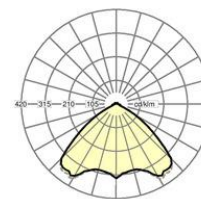

KARAKTERISTIEKEN

Bestelnummer	18684306600
EAN-nummer	4020863362646
CBS-code	94051190
Keurmerk	IP 64, Beschermingsklasse I, ENEC 10VDE, F, D, HACCP DIN 10500/v oedsel/IFS-toepassingsgerelateerde geschiktheid/BRC, Indoor, CE
Schokbestendigheidsgraad IK	IK03 (-20°C bis 35°C)
Omgevingstemperatuur	ta -20°C naar 35°C
Bijzondere eigenschappen	Ready for IoT
Overheidssubsidieprogramma's	BEG - Bundesförderung für effiziente Gebäude (Dui) (federale subsidie voor efficiënte gebouwen)

ELEKTROTECHNIEK

Voorschakelapparaat	Elektronische driver DALI2 (1 stuks)
Systeemprestaties	53W
Netspanning	230V/50Hz

LICHTTECHNIEK

Uitvoering	LED, Kleurweergave/Lichtkleur CRI ≥ 80 / 4000K
Kleurtolerantie (MacAdam)	3SDCM
Fotobiologische veiligheid (Armatuur)	RG1
Lichtstroom armatuur	9225lm
LED Levensduur	50000h L80/B10 (Tq 35°C)
Lichtopbrengst	175lm/W
Stralingshoek	105° (C0) / 105° (C90)
UGR dw./l.	23.6 / 23.9

MECHANIEK

Kleur behuizing	verkeerswit RAL 9016
Maten (LxBxH/DxH)	1531mm x 55mm x 37mm
Gewicht (netto)	1.9kg
Montagewijze	Montage draagrailstelsysteem

Maten

L	1531 mm	Lengte
B	55 mm	Breedte
H	37 mm	Hoogte

DEEP-LINK

<https://www.regiolux.de/nl/article/18684306600>

Referentie	LED 9000lm 840
ηLB	100 %
Φ ↓/↑	98 % / 2 %
UGR dw./l.	23.6 / 23.9