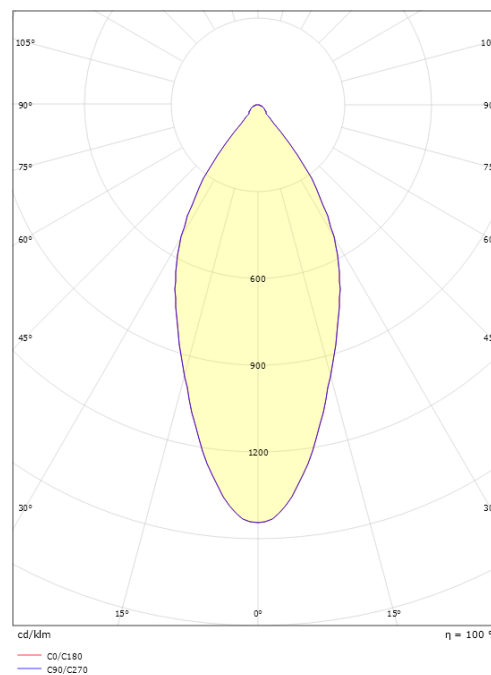

Soft IsoSafe DimToWarm Wit 550lm 2000-2800K Ra 98 Faseafsnijding

Artikelcode: 903221
EAN: 7021989032212

Elektrisch

Wattage: 7W
System wattage: 8W
Spanning: 220-240V
Max. armaturen per stroomonderbreker: B10: 105, B16: 168, C10: 105, C16: 168

Lichttechniek

Soort lichtbron: LED
Luminous flux: 550lm
Werkzaamheid: 69 lm/W
Kleurtemperatuur: 2000-2800K
Kleurweergave (CRI): Ra 98
MacAdams factor: SDCM: 3
levensduur: L90/B10>50,000
Lichtverdeling: Direct
Optiek: Helder glas
Bundelhoek: 42°
UGR: UGR<19

Controle/dimmen

Type: Faseafsnijding

Bescherming

Isolatieklasse: Klasse II SELV

Energie en goedkeuringen

Bevat een lichtbron met energieklasse: F
BVB: Ja

Materiaal en afwerking

Behuizing: Aluminium
Kleur: Matwit (RAL 9003)
Materiaal afdekking: Gehard glas

Montage/Aansluiting

Montage: Inbouw, Binnen / Buiten
Aansluiting: Schroefloos klemmenblok

Afmetingen

Hoogte (mm) H: 53
Diameter (mm) D: 94
Cut-out (mm): 83
Inbouwdiepte plafond (mm): 51
Afstand tot brandbaar materiaal (mm): 0mm
Gewicht (kg) bruto/netto: 0.696 / 0.58

Verpakking

Verpakkingsafmetingen (mm): 110 x 110 x 110

7 0 2 1 9 8 9 0 3 2 2 1 2