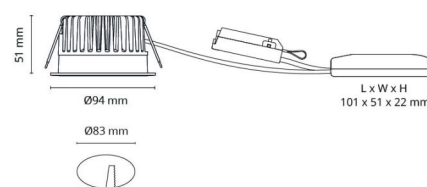

### Montage/Aansluiting

Montage: Inbouw, Binnen / Buiten  
 Aansluiting: Schroefloos klemmenblok

### Afmetingen

Hoogte (mm) H: 53  
 Diameter (mm) D: 94  
 Cut-out (mm): 83  
 Inbouwdiepte plafond (mm): 51  
 Afstand tot brandbaar materiaal (mm): 0mm  
 Gewicht (kg) bruto/netto: 0.696 / 0.58

### Verpakking

Verpakkingsafmetingen (mm): 110 x 110 x 110

7 0 2 1 9 8 9 0 3 2 2 1 2