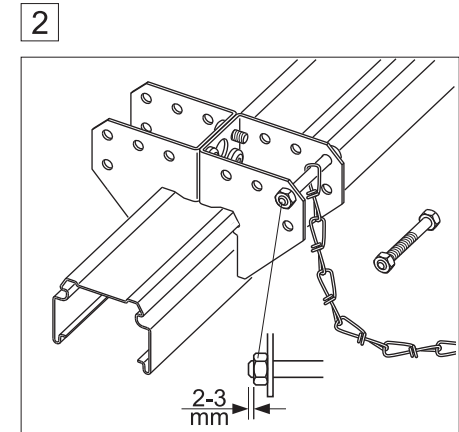

INSTRUCTION

SDT-WA

6820 9300 120

REGIOLUX

REGIOLUX GmbH
 D-97484 Königshausen/Bay.
 Telefon (0 95 25) 89-0
 Telefax (0 95 25) 89 73 4
 http://www.regiolum.de
 e-Mail: info@regiolum.de

	SPA
Pos. 1	≈ 15°
Pos. 2	≈ 25°
Pos. 3	≈ 35°
Pos. 4	≈ 45°