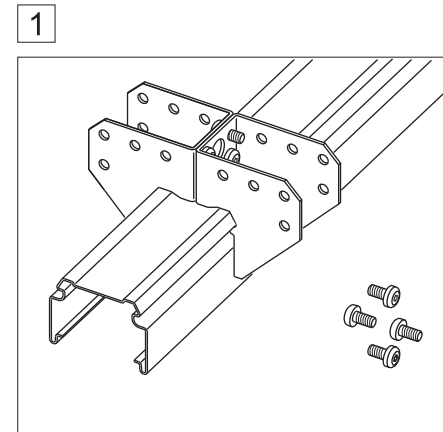

INSTRUCTION

SDT-WA

6820 9300 120

REGIOLUX

REGIOLUX GmbH
 D-97484 Königshausen/Bay.
 Telefon (0 95 25) 89-0
 Telefax (0 95 25) 89 73 4
 http://www.regiolum.de
 e-Mail: info@regiolum.de

	SPA
Pos. 1	≈ 15°
Pos. 2	≈ 25°
Pos. 3	≈ 35°
Pos. 4	≈ 45°