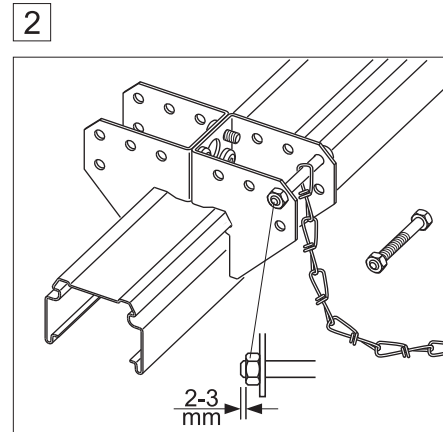

INSTRUCTION

SDT-WA

6820 9300 120

REGIOLUX

REGIOLUX GmbH
D-97484 Königshausen/Bay.
Telefon (0 95 25) 89-0
Telefax (0 95 25) 89 73 4
http://www.regiolum.de
e-Mail: info@regiolum.de

	SPA
Pos. 1	≈ 15°
Pos. 2	≈ 25°
Pos. 3	≈ 35°
Pos. 4	≈ 45°

INSTRUCTION

SDT-WA

6820 9300 120

REGIOLUX

REGIOLUX GmbH
D-97484 Königshausen/Bay.
Telefon (0 95 25) 89-0
Telefax (0 95 25) 89 73 4
http://www.regiolum.de
e-Mail: info@regiolum.de