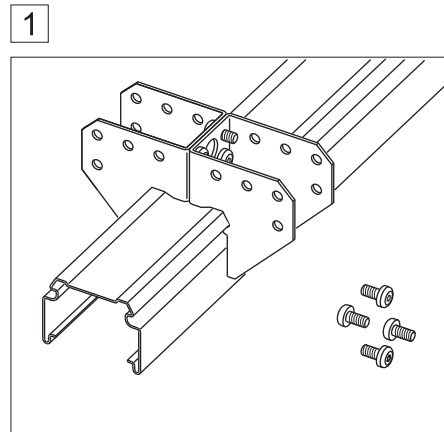

INSTRUCTION

SDT-WA

6820 9300 120

REGIOLUX

REGIOLUX GmbH
D-97484 Königshausen/Bay.
Telefon (0 95 25) 89-0
Telefax (0 95 25) 89 73 4
http://www.regiolum.de
e-Mail: info@regiolum.de

	SPA
Pos. 1	≈ 15°
Pos. 2	≈ 25°
Pos. 3	≈ 35°
Pos. 4	≈ 45°

INSTRUCTION

SDT-WA

6820 9300 120

REGIOLUX

REGIOLUX GmbH
D-97484 Königshausen/Bay.
Telefon (0 95 25) 89-0
Telefax (0 95 25) 89 73 4
http://www.regiolum.de
e-Mail: info@regiolum.de