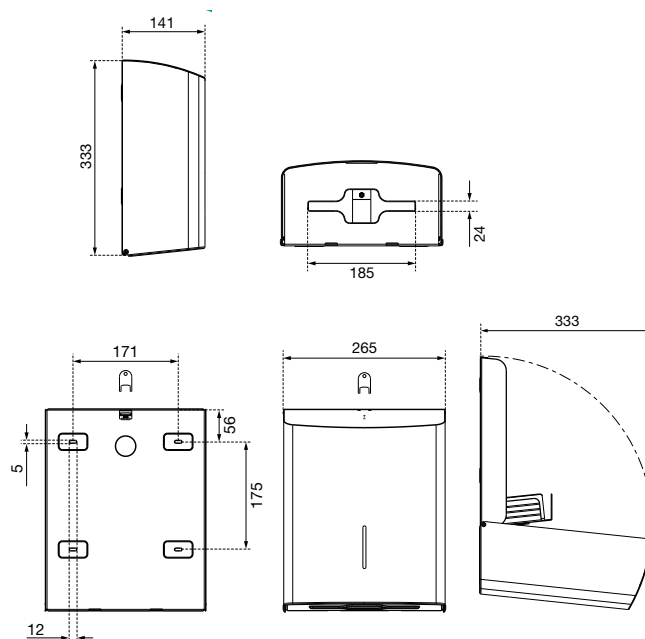

ART. 60-110

PAPIERTUCHSPENDER

SERIE ALPHA

AIR-WOLF GmbH
Waschraum- und Hygienetechnik
Unterhacher Strasse 75
D-81737 München

Telefon +49 (89) 420790-10
Telefax +49 (89) 420790-70
air-wolf@air-wolf.de
www.air-wolf.de

Ein Unternehmen der
Wolf-Gruppe

AIR-WOLF

AUSSCHREIBUNGSTEXT

Papierhandtuchspender für bis zu 600 Falthandtücher, frei befüllbar mit handelsüblichen Falthandtüchern in C- oder V-Falzung, Edelstahl mattschwarz beschichtet, RAL 9005, mit Einheitsschloss, Anti-Stau-Vorrichtung und Sichtfenster zur Füllstandskontrolle, Befüllung von vorne durch Herabklappen des Gehäuses, Oberseite gegen das Ablegen von Abfall gerundet, Vier-Punkt-Befestigung, inklusive Befestigungsmaterial und Schlüssel, für Aufputzmontage

ABMESSUNGEN

H x B x T 333 x 265 x 141 mm
Gewicht 3,30 kg

EINSATZGEBIETE

Universell einsetzbar, auch in öffentlichen, stark frequentierten und vandalismusgefährdeten Bereichen: Flughäfen, Stadien, Veranstaltungshallen, Gastronomie, Universitäten, Diskotheken, Kommunalbauten, Ladengeschäfte, Kanzleien, Büros, Theater, Kinos, Hotels, Wellness etc.

MONTAGETIPP

Menschen haben es oft eilig und vermeiden Umwege. Installieren Sie also Papierhandtuchspender und dazugehörige Abfallbehälter möglichst übereinander und auf dem direkten Weg zwischen Waschtisch und Ausgang.

ALTERNATIVE OBERFLÄCHENAUSFÜHRUNGEN

AIR-WOLF Papierhandtuchspender
Edelstahl gebürstet, Art. 60-111

AIR-WOLF Papierhandtuchspender

Edelstahl weiß beschichtet, Art. 60-112

OPTIONAL - PASSENDE PAPIERHANDTÜCHER

Passende Papierhandtücher mit C- oder Z-Falzung finden Sie in unserem aktuellen Katalog mit den derzeit gültigen Preisen sowie auf unserer Homepage www.air-wolf.de