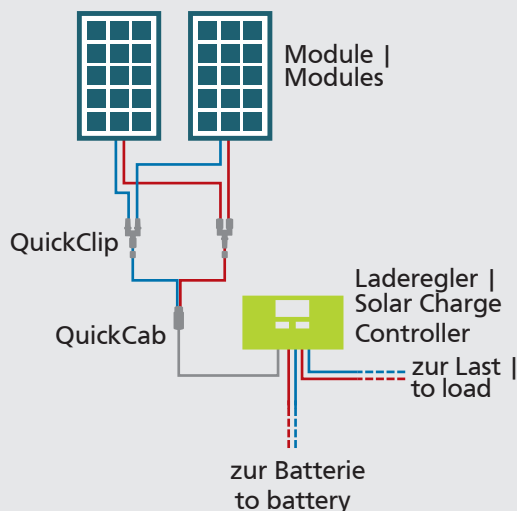

SPR Caravan Kit Solar Peak Three 6.0

600330 • 11/2017

These integrated sets allow for an easy operation of 12 V-consumers such as light, radio, or 12 V pond pumps, etc. If you connect a 230 V inverter, you can also supply any electrical device just as if you were on the grid!

This set is an ideal solution if you need solar power only in the evening hours, or weekends, e.g. in your garden or holiday home.

Die Phaesun Komplett-Kits sind ideal für die einfache Stromversorgung von 12 V-Verbrauchern wie Beleuchtung, Radio oder kleinen Pumpen. In Verbindung mit einem 230 V Wechselrichter können Sie auch normale Haushaltsgeräte versorgen.

Dieses Set ist die ideale Lösung, für eine Stromversorgung für unterwegs. Das Set beinhaltet alle Komponenten zur Installation an Ihrem Wohnmobil.

| Pcs. Stk. | Article | Artikel |
|----------------------------------|---|--|
| 2 | Solar modules 100 W 12 VDC | Solarmodule 100 W 12 VDC |
| 1 | Solar charge controller 15 A module current 15 A load current | Solarladeregler 15 A Modulstrom 15 A Laststrom |
| 2 | Module mounting kits | Modulbefestigungskits |
| 1 | Roof duct | Dachdurchführung |
| 1 | Glue Set | Klebeset |
| 1 | QuickCab4 5 m | QuickCab4 5 m |
| 1 | Adapter cable for EBL | Adapterkabel für EBL |
| Article No. Artikel Nr. 600330 | | |