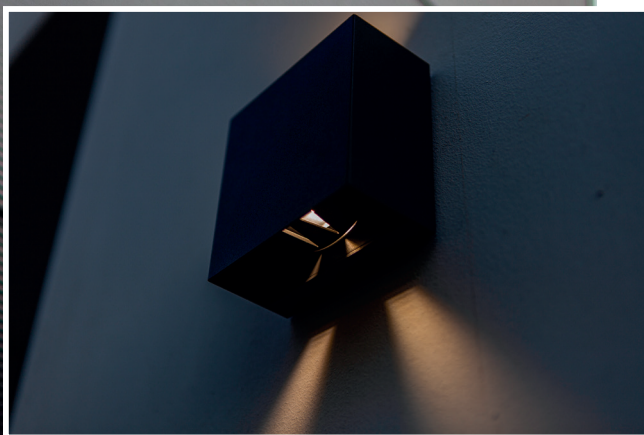

gemini beams

wand

Flache, moderne Außenwandleuchte mit energiesparender LED-Technologie. Der Lichtstrahl kann an der Ober- und Unterseite individuell eingestellt werden, selbstverständlich auch im bereits montierten Zustand. So kann jederzeit ein interessantes Lichtbild kreiert werden.

Anthrazit

5104005118

Schwarz

5104003012

CLASS I
IP54
LED 12W
2×200 Lumen
Gussaluminium

CLASS I
IP54
LED 12W
2×200 Lumen
Gussaluminium

A⁺

A⁺

Vier einstellbare Lichtstrahlen, individuell und unabhängig von einander.