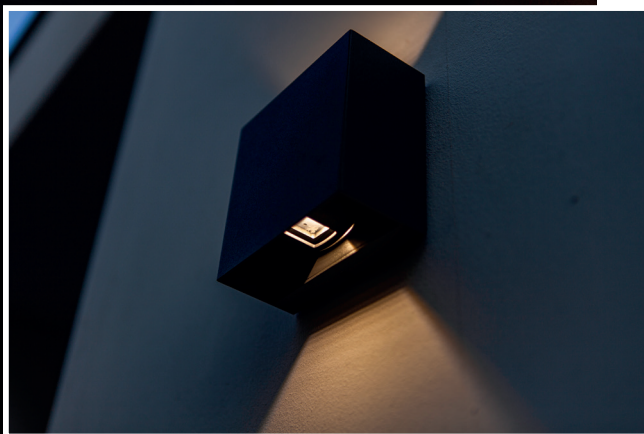

gemini beams

wand

Flache, moderne Außenwandleuchte mit energiesparender LED-Technologie. Der Lichtstrahl kann an der Ober- und Unterseite individuell eingestellt werden, selbstverständlich auch im bereits montierten Zustand. So kann jederzeit ein interessantes Lichtbild kreiert werden.

Anthrazit

5104005118

Schwarz

5104003012

CLASS I
IP54
LED 12W
2×200 Lumen
Gussaluminium

CLASS I
IP54
LED 12W
2×200 Lumen
Gussaluminium

A⁺

A⁺

Vier einstellbare Lichtstrahlen, individuell und unabhängig von einander.