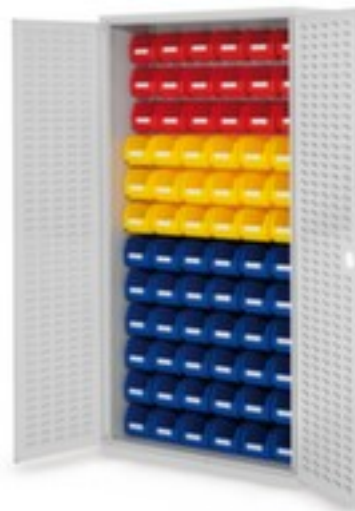

Kappes Schlitzplattenschrank mit Kästen

RasterPlan®

Höhe x Breite x Tiefe 1950 x 1000 x 410 mm, 72 Kästen aus Polyethylen, verschließbar mit Zylinderschloss, Korpus mit strapazierfähiger Kunststoffbeschichtung in lichtgrau

Artikelnummer: 222930

® RasterPlan

KAPPES

Kappes Schlitzplattenschrank RasterPlan® mit Favorit-Sichtlagerkästen

Schlitzplattenschrank mit Kästen

- Höhe x Breite x Tiefe 1950 x 1000 x 410 mm
- 72 Kästen aus Polyethylen
- Bestückung 54 x H x B x T 130 x 140 x 290 mm, 18 x H x B x T 130 x 140 x 230 mm
- Konstruktion aus Stahl
- Doppel-Flügeltür mit Schlitzprägung
- Türöffnungswinkel 200 °
- verschließbar mit Zylinderschloss
- 3-riegeliger-Schließmechanismus
- Korpus mit strapazierfähiger Kunststoffbeschichtung in lichtgrau

Möbeltyp	Schrank	Oberfläche Korpus	kunststoffbeschichtet
Schranktyp	Systemschrank	Oberfläche Front	kunststoffbeschichtet
Türtyp	Doppel-Flügeltür mit Schlitzprägung	Schließsystem	Zylinderschloss
Höhe	1950 mm	Schließfunktion	3-riegeliger-Schließmechanismus
Breite	1000 mm	Material	Stahl
Tiefe	410 mm	abschließbar	ja
Schrank Ausstattung	Schlitzplatte mit Kästen	Mitteltrennwand	nein
Kasten-Anzahl x Größe	54 x H x B x T 130 x 140 x 290 mm, 18 x H x B x T 130 x 140 x 230 mm	Türöffnungswinkel	200 °
Material Kasten	Polyethylen	Gewicht	97,48 kg
Farbe Korpus	lichtgrau		

Dazu passt auch ...

221109		Putzrollen-Bodenständer, für max. 430 mm breite Rollen, Passend für Rollen mit 450 mm Durchmesser, Gestell aus Metall in weiß
221121		Wischtuch, 1500 Tücher, Länge x Breite 300 x 230 mm, Rollen Länge x Durchmesser 450 m x 290 mm, Papierqualität Zellstoff, glatt, In altrosa
222681		Handreinigungsgel, parfüm- und silikonfrei, Geruch Zitrone
531287		Inforahmen, DIN A4 im Hoch-/Querformat, Rahmen in rot, Rückseite selbstklebend