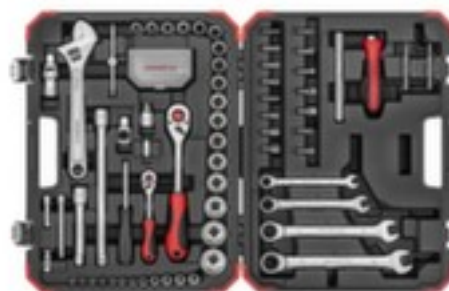

Gedore Red GEDORE R46003097 Steckschlüssel-Satz 1/4"+1/2" 97-teilig

Artikelnummer: 249011

GEDORE 

Technische Details

Gesamtbreite [mm]	452 mm	Netto-Gewicht [kg]	8,9 kg
Stückliste (Text)	Werkzeug-Sortiment	Gesamthöhe [mm]	86 mm
REACH Registrierung vorhanden	nein	Gesamtiefe [mm]	340 mm
1000 V isoliert	nein	Inhalt (Anzahl Stück)	97
VDE zertifiziert	nein	Gewicht	6,7 kg