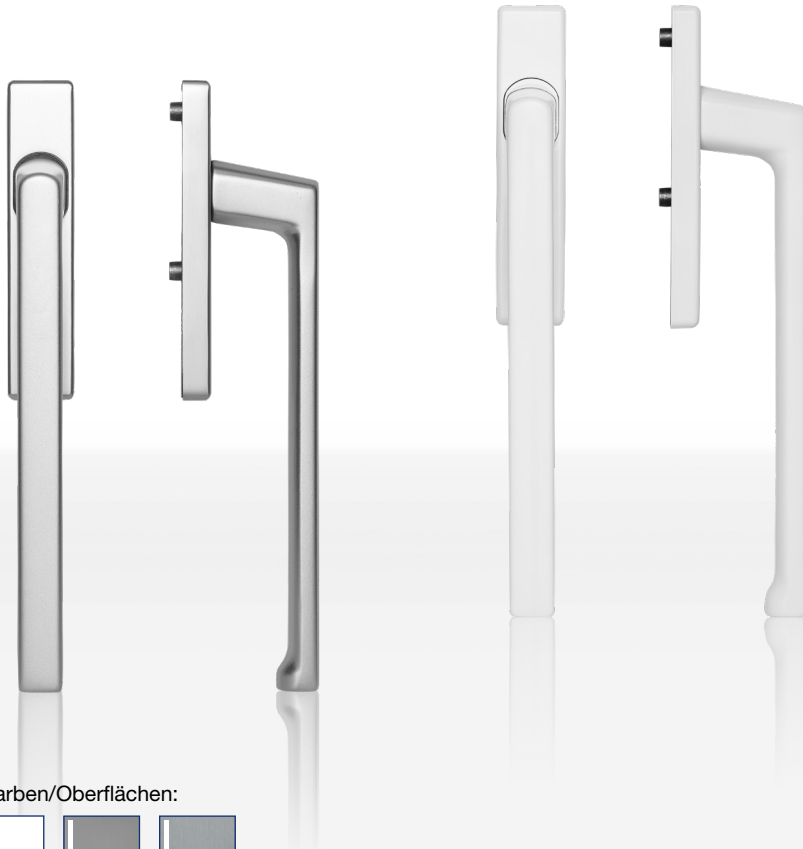

Die blaugelb Hebe-Schiebetürgriffe HSG 1050 AL sind in verschiedenen Varianten für Innen und Außen erhältlich.

Verfügbare Farben/Oberflächen:

## blaugelb Hebe-Schiebetürgriffe HSG 1050 AL

Zeitloses Design in Kombination mit hochwertigen Oberflächen für Holz-, Kunststoff- und Aluminiumfenstertüren.

- Hochwertige Materialien für Langlebigkeit
- Drücker fest/drehbar gelagert
- Formschön und elegant an Fenster- und Balkontüren
- Verdeckte Verschraubung

## Produkteigenschaften:

Die blaugelb Hebe-Schiebetürgriffe HSG 1050 AL aus Aluminium bestechen durch ihre Eleganz und Geradlinigkeit und machen an jeder Tür eine gute Figur. Die geradlinige 90°-Form unterstreicht den modernen Anspruch der Griffserie. Die blaugelb Hebe-Schiebetürgriffe HSG 1050 AL sind in verschiedenen Varianten als Innen- und Außenlösung, ebenfalls mit erhöhtem Sicherheitsaspekt durch die Verwendung mit Profilylindern, erhältlich. Die Unterkonstruktion weist eine präzise Zweifach-Rastung auf und vervollständigt den hochwertigen Gesamteindruck. Die Griffe werden mit der passenden Befestigung\* für die Türstärke 60 - 70 mm geliefert.

## Technische Daten:

Material:	Aluminium
Oberfläche:	beschichtet
Rastung:	zweifach, 180° Kugelrastung
Drückerlagerung:	fest/drehbar
Vierkantstift:	2 Stk. 10 x 95 mm Stahl mit und ohne Radius, lose
Nockendurchmesser:	10/12 mm
Rosettenmaße:	34 x 160 x 14,5 mm
Befestigung:	2 Senkkopfschrauben M6x80 mm*
Verpackungseinheit:	1 Stück