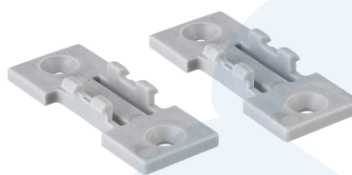

Datenblatt / Data Sheet

Aluminium-Leuchtenprofil GARliano 1.0 Aluminium light profile GARliano 1.0

Technische Daten / technical data

1. Aluminium Montageprofil / Aluminium Installation-Profile

Bezeichnung / Description	Eigenschaften / Characteristics			
Artikelnummer / Item no.	62398101	62398102	62398103	62398105
Länge / Length	1m	2m	3m	5m
Abmessung BxH/ Dimension WxH	19 x 10,2mm			
Beschreibung / Description	-Für einen besseren Schutz des LED Streifens <i>For a better protection of the LED stripes</i> -Wärmeableitend <i>Heat dissipating</i>			

Kunststoffabdeckung in flach/klar oder 180°/opal erhältlich.
Plastic cover flat/clear or 180°/frosted available.

Abmaße / Dimensions

2. Halter-set / Bracket-set

Bezeichnung / Description	Eigenschaften / Characteristics
Artikelnummer / Item no.	62399914
Anzahl / Quantity	2 Stück + 4 Schrauben / 2 pieces + 4 screws
Farbe / Color	Metallic-Grau / Metallic-Gray
Abmessung LxBxH / Dimension LxWxH	34x13x5mm