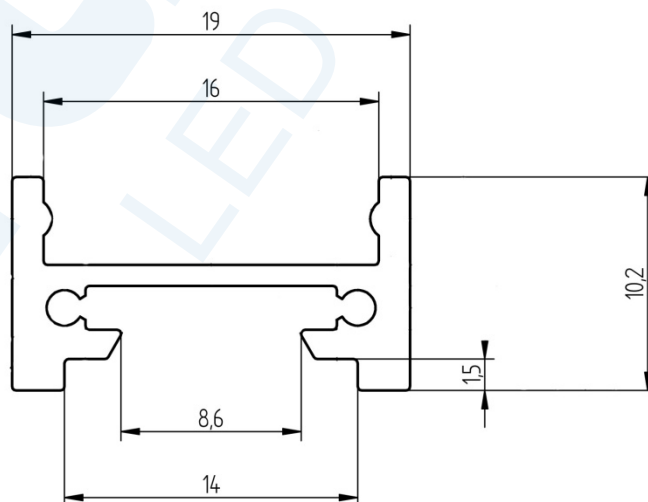

Datenblatt / Data Sheet

Aluminium-Leuchtenprofil GARliano 1.0 Aluminium light profile GARliano 1.0

Technische Daten / technical data

1. Aluminium Montageprofil / Aluminium Installation-Profile

Bezeichnung / Description	Eigenschaften / Characteristics			
Artikelnummer / Item no.	62398101	62398102	62398103	62398105
Länge / Length	1m	2m	3m	5m
Abmessung BxH/ Dimension WxH	19 x 10,2mm			
Beschreibung / Description	-Für einen besseren Schutz des LED Streifens <i>For a better protection of the LED stripes</i> -Wärmeableitend <i>Heat dissipating</i>			

Kunststoffabdeckung in flach/klar oder 180°/opal erhältlich.
Plastic cover flat/clear or 180°/frosted available.

Abmaße / Dimensions

2. Halter-set / Bracket-set

Bezeichnung / Description	Eigenschaften / Characteristics
Artikelnummer / Item no.	62399914
Anzahl / Quantity	2 Stück + 4 Schrauben / 2 pieces + 4 screws
Farbe / Color	Metallic-Grau / Metallic-Gray
Abmessung LxBxH / Dimension LxWxH	34x13x5mm

Abmaße / Dimensions