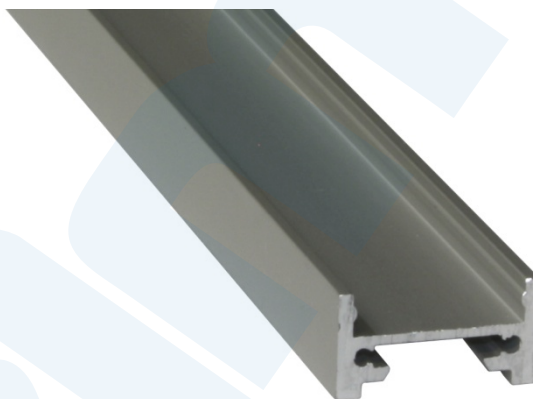

Datenblatt / Data Sheet

Aluminium-Leuchtenprofil GARliano 1.0 Aluminium light profile GARliano 1.0

Technische Daten / technical data

1. Aluminium Montageprofil / Aluminium Installation-Profile

Bezeichnung / Description	Eigenschaften / Characteristics			
Artikelnummer / Item no.	62398101	62398102	62398103	62398105
Länge / Length	1m	2m	3m	5m
Abmessung BxH/ Dimension WxH	19 x 10,2mm			
Beschreibung / Description	-Für einen besseren Schutz des LED Streifens <i>For a better protection of the LED stripes</i> -Wärmeableitend <i>Heat dissipating</i>			

Kunststoffabdeckung in flach/klar oder 180°/opal erhältlich.
Plastic cover flat/clear or 180°/frosted available.

Abmaße / Dimensions

2. Halter-set / Bracket-set

Bezeichnung / Description	Eigenschaften / Characteristics
Artikelnummer / Item no.	62399914
Anzahl / Quantity	2 Stück + 4 Schrauben / 2 pieces + 4 screws
Farbe / Color	Metallic-Grau / Metallic-Gray
Abmessung LxBxH / Dimension LxWxH	34x13x5mm