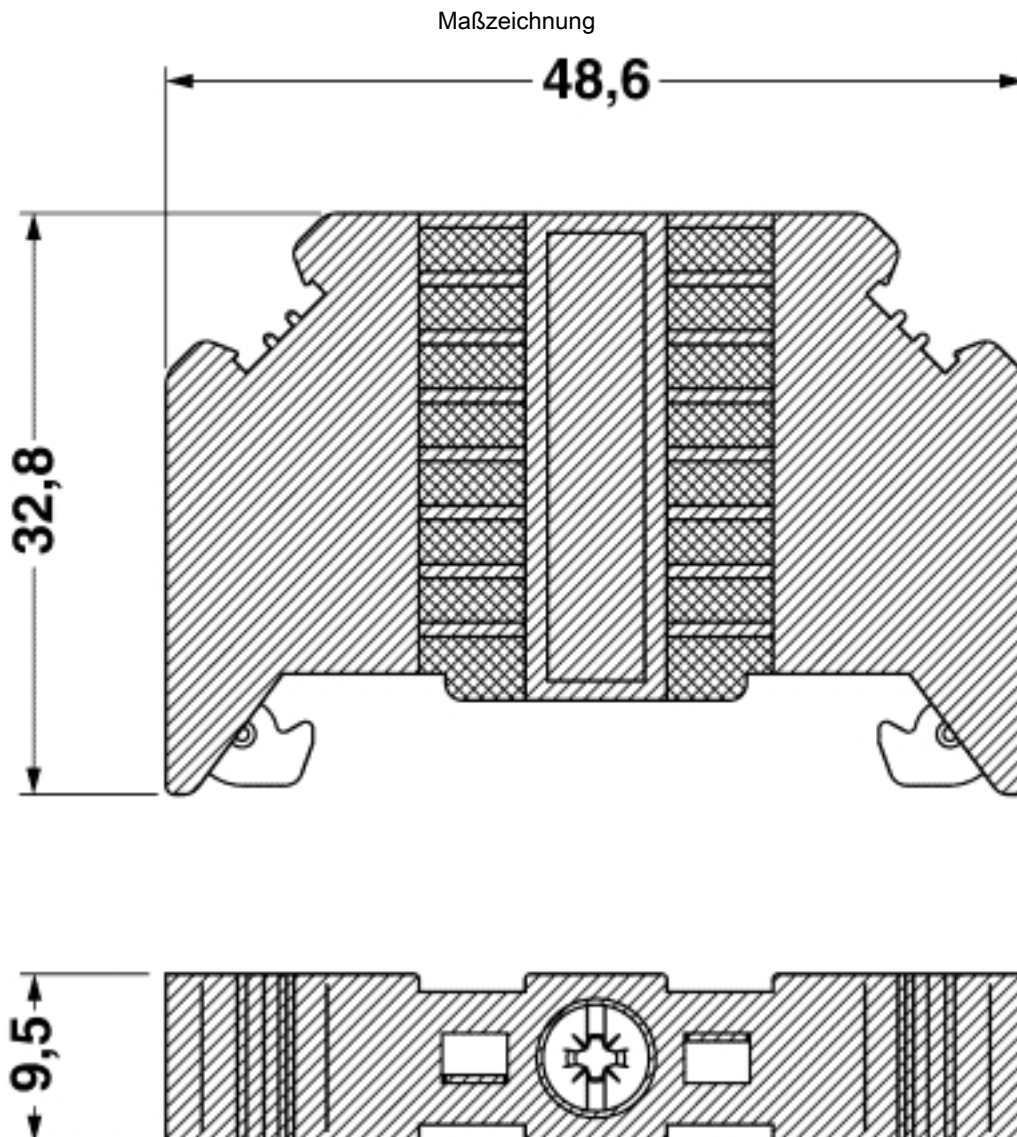

Endhalter, Breite: 9,5 mm, Farbe: grau

Artikeleigenschaften

- Großflächig beschriftbar

Kaufmännische Daten

Verpackungseinheit	50 STK
GTIN	
GTIN	4017918129309
Zolltarifnummer	39269097

Technische Daten

Maße

Höhe	32,8 mm
Länge	48,6 mm
Breite	9,5 mm

Zubehör

Zubehör

Klemmenmarker beschriftet

Zackband - ZB 8 CUS - 0825011

Zackband, bestellbar: streifenweise, weiß, beschriftet nach Kundenangaben, Montageart: Verrasten in hoher Schildchennut, für Klemmenbreite: 8,2 mm, Schriftfeldgröße: 10,5 x 8,15 mm