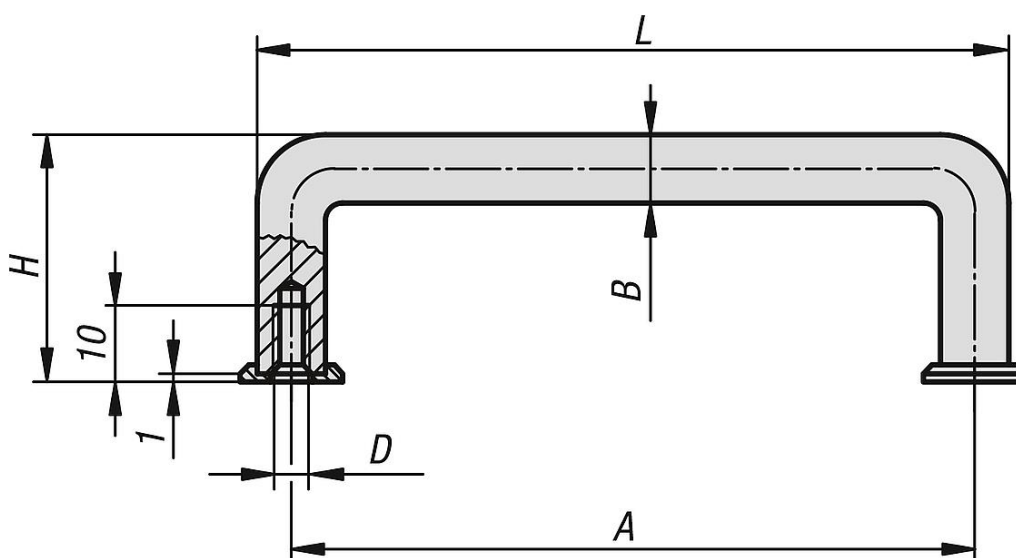

Uchwyty pałkowe okrągłe

Opis artykułu/ilustracje produktu

19"

Opis

Materiał:

Okrągły pręt aluminiowy.

Wersja:

Powierzchnia matowana i anodowana na kolor naturalny lub czarny.

Wskazówka:

Podkładki nie należą do kompletu.

Rysunki

Przegląd artykułów

Uchwyty pałkowe okrągłe

Nr Zamówienia	Kolor korpusu	A	B	D	H	L	Nośność N	Nr Zamówienia podkładek
K0201.055051	czarny	55	10	M5	40	65	500	K0201.1
K0201.088051	czarny	88	10	M5	40	98	500	K0201.1
K0201.100051	czarny	100	10	M5	40	110	500	K0201.1
K0201.120051	czarny	120	10	M5	40	130	500	K0201.1
K0201.180051	czarny	180	10	M5	40	190	500	K0201.1
K0201.200051	czarny	200	10	M5	40	210	500	K0201.1
K0201.235051	czarny	235	10	M5	40	245	500	K0201.1
K0201.250051	czarny	250	10	M5	40	260	500	K0201.1
K0201.055053	naturalny	55	10	M5	40	65	500	K0201.3
K0201.088053	naturalny	88	10	M5	40	98	500	K0201.3
K0201.100053	naturalny	100	10	M5	40	110	500	K0201.3
K0201.120053	naturalny	120	10	M5	40	130	500	K0201.3
K0201.180053	naturalny	180	10	M5	40	190	500	K0201.3
K0201.200053	naturalny	200	10	M5	40	210	500	K0201.3
K0201.235053	naturalny	235	10	M5	40	245	500	K0201.3

Uchwyty pałkowe okrągłe

Przegląd artykułów

Nr Zamówienia	Kolor korpusu	A	B	D	H	L	Nośność N	Nr Zamówienia podkładek
K0201.250053	naturalny	250	10	M5	40	260	500	K0201.3