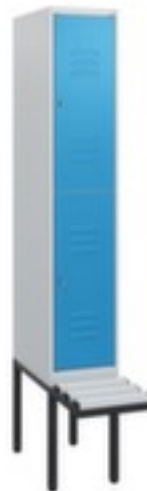

C+P

Doppelstöckiger Abteilschrank mit Sitzbank Classic Plus

Höhe x Breite x Tiefe 1950 x 300 x 815 mm, 1 x 2 Abteile, Abteil Breite 300 mm, Verschließbar mit Zylinderschloss, schwebende Sitzbank, Leisten aus Kunststoff in RAL7035 Lichtgrau, Korpus mit Einbrennlackierung in RAL7035 Lichtgrau, Front mit Einbrennlackierung in RAL5012 Lichtblau

Clanic+

Artikelnummer: 269734

Doppelstöckiger Abteilschrank mit Sitzbank

- Höhe x Breite x Tiefe 1950 x 300 x 815 mm
- 1 x 2 Abteile
- Abteil Breite 300 mm
- Türanschlag rechts
- Türöffnungswinkel 110 °
- Sitz Höhe x Tiefe 450 x 310 mm
- Je Abteil 2 Schrankfächer mit je einer Kleiderstange und 3 verdrehsicheren Doppelschiebehaken
- Flügeltür mit Etikettenrahmen und Lüftungsschlitzen
- einschlagende Türen mit innenliegenden Drehbolzen
- Jede Tür ist serienmäßig mit einer Anschlagdämpfung ausgestattet
- Hohe Stabilität und Verwindungssteifigkeit durch Materialerhöhung

an den entscheidenden Stellen und der raffinierten BIONIC Steel Frame-Struktur aus Faltungen, Streben und Zwischenräumen

- Verschließbar mit Zylinderschloss
- Zusätzliche Lüftungsöffnung im Korpus
- schwebende Sitzbank
- Leisten aus Kunststoff in RAL7035 Lichtgrau
- Konstruktion aus Stahl, stabil verschweißt
- Korpus mit Einbrennlackierung in RAL7035 Lichtgrau
- Front mit Einbrennlackierung in RAL5012 Lichtblau
- Die Anlieferung erfolgt teilmontiert - Bank und Spind getrennt zur einfachen Selbstmontage
- Aufbruchgeschützt gemäß Stufe B nach DIN 4547-2
- 10 Jahre Garantie