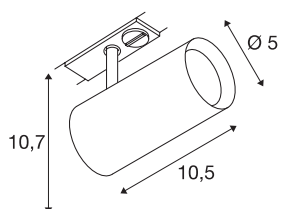

NOBLO SPOT

silbergrau, 2700K, 36°, inkl. 1P.-Adapter

Dreh- und schwenkbarer LED Strahler NOBLO mit passendem Adapter für das 1Phasen Hochvolt-Schiene-System. Die Leuchte überzeugt mit einem schlanken Design und ist somit ideal für moderne Lichtkonzepte. Die aus Aluminium gefertigte Leuchte ist mit einer Premium LED Modul bestückt.

TECHNISCHE DATEN

Art. Nr.	1001864
Anzahl unterschiedliche Lichtauslässe	1
Dreh- oder Schwenkbar	rotary bar and tiltable
IP Code	IP 20
Montage	Aufbau
Montagedetails	Schiene Decke, Schiene Wand
Dimmbar	Ja
Technologie der Dimmung	Phasenabschnitt
Primäre Nennspannung	220-240V ~50/60Hz
Sekundär Strom / Spannung	350 mA
Schutzklasse	I
Wattage	8 W
minimale Umgebungstemperatur	-20 °C
maximale Umgebungstemperatur	30 °C
Betriebswirkungsgrad (LOR)	0,8
Anzahl Leuchten an LS B16A	128
Anzahl Leuchten an LS C16A	160
Höhe Einschaltstrom	3.5 A
Dauer Einschaltstrom	120 µs
Stroboskop-Effekt (SVM)	0.4
Lumen	620 lm
Lichtfarbtemperatur	2700 Kelvin

Lichtquelle

916369	
--------	---

Abstrahlwinkel	36 °
Farbe	grau
CRI	80
LXXBXX Daten	L70B50
Lebensdauer	30000 h
Risikogruppe	1
Länge	10.5 cm
Höhe	10.7 cm
Durchmesser	5 cm
Nettogewicht	0.242 kg
Bruttogewicht	0.323 kg