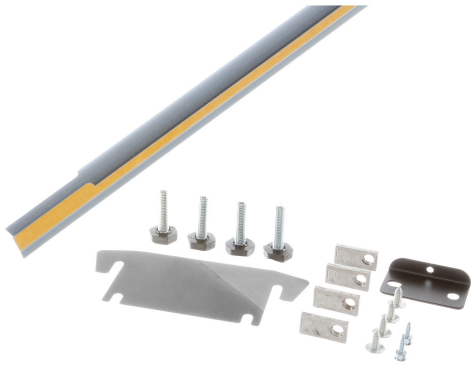

Verbindungsset KS39ZAX00

✓ Verbindungssatz gebürsteter schwarzer Stahl für European Side
by Side Kombinationen in gebürstetem schwarzem Stahl

Ausstattung

Technische Daten

Abmessungen des verpackten Gerätes:50 x 100 x 2040 mm
Abmessung der Palette: 100.0 x 80.0 x 120.0
Anzahl Geräte pro Palette:80
Nettogewicht: 0.1 kg
Bruttogewicht: 0.9 kg
EAN-Nummer: 4242003831250