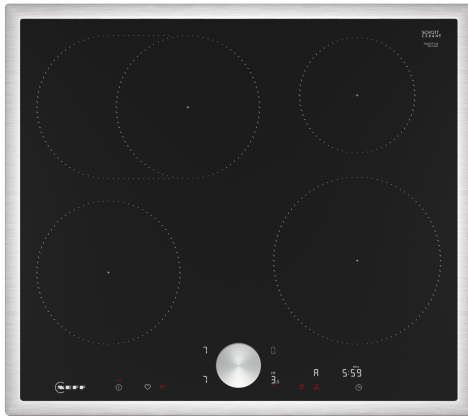

N 90, INDUKTIONSKOCHFELD, 60 CM, SCHWARZ,
MIT RAHMEN AUFLIEGEND
T56STF1L0

Sonderzubehör

Z9406SE0	6 teiliges Topfset
Z9410ES0	Espresso Kocher 4 Tassen
Z9428FE0	Eisenpfanne Ø 18 / 28 cm
Z943SE0	3-er Set best aus 2 Töpfen + 1 Pfanne
Z9801TWS0	Twist Pad, Metallic Silver
Z1365WX0	Kabelloser Speisethermometer
Z9404SE0	4 teiliges Topfset

Ausstattung

Technische Daten

Grillfunktion:	Kochstelle
Glaskeramik	
Bauform:	Einbau
Beheizungsart:	Elektro-Kochfeld
Anzahl der Kochzonen:	4
Min. Nischenmaße für Installation (H x B x T):	55 x 560-560 x 490-500 mm
Breite:	583 mm
Abmessungen des Gerätes:	55 x 583 x 513 mm
Abmessungen des verpackten Gerätes:	126 x 753 x 608 mm
Nettogewicht:	10.5 kg
Bruttogewicht:	13.3 kg
Restwärmeanzeige:	Getrennt
Lage der Steuerung:	Vorne
Oberflächenmaterial:	Glaskeramik
Oberflächenfarbe:	Schwarz, Edelstahl
Rahmenfarbe:	Edelstahl
Länge Anschlusskabel:	110.0 cm
EAN-Nummer:	4242004269809
Spannung:	220-240 V
Frequenz:	50; 60 Hz

N 90, INDUKTIONSKOCHFELD, 60 CM, SCHWARZ,
MIT RAHMEN AUFLIEGEND
T56STF1L0

Ausstattung

- 60 cm: Platz für 4 Töpfe oder Pfannen

Flexibilität der Kochzonen

- Bräterzone: Extra zuschaltbare Kochzone für großes Bratgeschirr
- Kochzone vorne links: 180 mm, 2 kW (maximale Leistung 3.1 kW)
- Kochzone hinten links: 180 mm, 280 mm, 2 kW (maximale Leistung 3.1 kW)
- Kochzone hinten rechts: 145 mm, 1.6 kW (maximale Leistung 2.2 kW)
- Kochzone vorne rechts: 210 mm, 2.5 kW (maximale Leistung 3.7 kW)