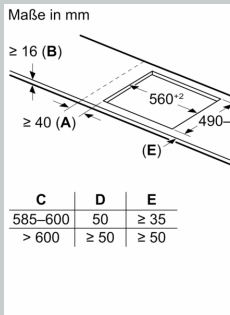

Installation

- Maße des Gerätes (HxBxT mm): 55 x 583 x 513
- Erforderliche Nischengröße (HxBxT mm): 55 x 560 x (490 - 500)
- Minimale Arbeitsplattenstärke: 16 mm
- Gesamtanschlusswert: 7400 W
- Powermanagement Funktion: Bei Bedarf die maximale Leistung begrenzen (abhängig von der Absicherung der Elektroinstallation).

Zubehör

- Twist Pad beigelegt

N 90, INDUKTIONSKOCHFELD, 60 CM, SCHWARZ,
MIT RAHMEN AUFLIEGEND
T56STF1L0

Maßzeichnungen

Maße in mm

55 (A)

A: Eintauchtiefe

① Lüftungsspalt m
vorgesehen we