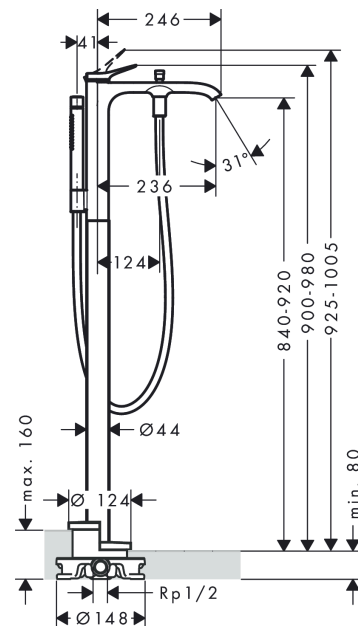

##### Merkmale

- besteht aus: Einhebel-Wannenmischer bodenstehend, Stabhandbrause, Brauseschlauch, Brausehalter
- 2 Verbraucher
- Ausladung: 236 mm
- Strahlart Armatur: WaterfallStream
- Strahlart Handbrause: Rain, Mono
- maximale Durchflussmenge bei 3 bar: 21,3 l/min
- Durchfluss für Wanneneinlauf bei 3 bar: 21,3 l/min
- Durchfluss für Handbrause bei 3 bar: 13,4 l/min
- Keramikmischsystem
- Temperaturbegrenzung einstellbar
- Umsteller mit automatischer Rückstellung
- Rückflussverhinderer
- Anschlussgröße: DN15
- Anschlussart: Grundkörper
- Standmontage
- min. Betriebsdruck: 1 bar
- max. Betriebsdruck: 10 bar
- DVGW\_NW-6506DM0706
- P-IX 38063/IOB

#### Produktabbildung

#### Maßzeichnung

**Vivenis**  
**Einhebel-Wannenmischer bodenstehend**  
 Oberfläche: **Mattweiß** Artikelnummer: **75445700**

**Durchflussdiagramm**

**Vivenis**  
**Einhebel-Wannenmischer bodenstehend**  
 Oberfläche: **Mattweiß** Artikelnummer: **75445700**