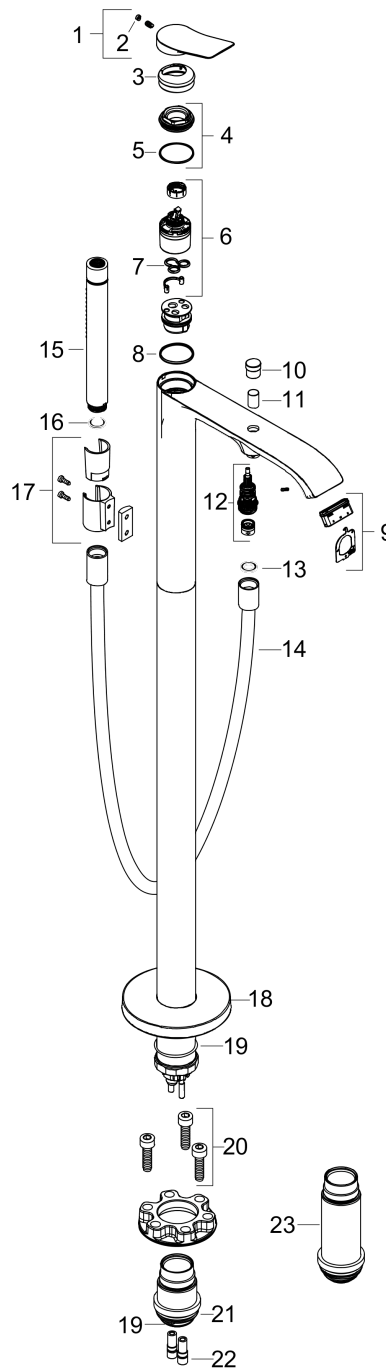

Vivenis
Einhebel-Wannenmischer bodenstehend
Oberfläche: **Mattweiß** Artikelnummer: **75445700**

Explosionszeichnung

Baujahr: >06/21

Vivenis

Einhebel-Wannenmischer bodenstehend

Oberfläche: **Mattweiß** Artikelnummer: **75445700**

Ersatzteilliste

Baujahr: >06/21

Pos.	Beschreibung	Artikelnummer	PG	VE
1	Griff	94277700	61	1
2	Griffstopfen	93735700	3	1
3	Rosette	94027700	57	1
4	Mutter	93995000	7	1
5	O-Ring 35x1,5	92114000	2	1
6	Kartusche kpl.	93895000	12	1
7	Dichtung	95008000	3	1
8	O-Ring 30x2	98186000	1	1
9	Luftsprudler kpl.	93916000	9	1
10	Zugknopf	97981700	56	1
11	Hülse	97979700	58	1
12	Umsteller	97978000	11	1
13	Dichtung	98058000	1	1
14	Brauseschlauch 1,25 m	28282700	98	1
15	Handbrause	28532700	98	1
16	Siebichtung	94246000	1	1
17	Brausehalter kpl.	96295700	58	1
18	Rosette	94038700	63	1
19	O-Ring 44x2,5	98162000	2	1
20	Zylinderschraube M10x35	97670000	5	1
21	O-Ring 29x3	98371000	2	1
22	O-Ring 7x2	98419000	1	1
23	Verlängerung 60 mm	93882000	18	1