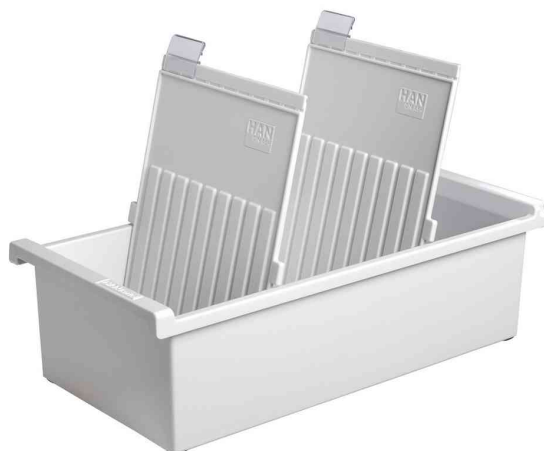

HAN**Karteitrog, Hochformat**

- unbestückt
- aus Polystyrol
- inkl. 2 Stützplatten mit verschiebbaren Sichtreitern
- passend für die meisten Schreibtischschubladen
- rutschfeste, möbelschonende GummifüÙe
- Maße: (B)171 x (T)346 x (H)100 mm

Karteitrog, Hochformat

Produkt	Ausführung	Format	Fassungsvermögen	Farbe	VE	Hersteller- Nummer	Bestell- Nummer
Karteitrog	unbestückt	A5 hoch	1.300 Karteikarten	lichtgrau		955-0-1-11	81420597
Zubehör: Sichtreiter für Stützplatten	verschiebbar			transparent	10 Stück	9001	81420436
Zubehör: Stützplatte		A5 hoch		lichtgrau	5 Stück	9025-1-11	5902512