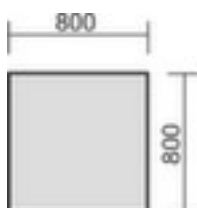

Gera bureau à hauteur réglable Milano

hauteur x largeur x profondeur 680 - 800 x 800 x 800 mm, panneau en bois avec revêtement mélaminé, facile d'entretien finition gris clair, piètement 4 pieds en acier avec finition époxy résistante aux chocs et aux rayures en RAL9006 aluminium blanc, tube rond

geramöbel

3 YEARS
WARRANTY

Numéro d'article: 609997

Gera Bureau Milano

bureau à hauteur réglable

- hauteur x largeur x profondeur 680 - 800 x 800 x 800 mm
- panneau en bois avec revêtement mélaminé, facile d'entretien finition gris clair
- épaisseur de panneau 25 mm
- piètement 4 pieds en acier avec finition époxy résistante aux chocs et aux rayures en RAL9006 aluminium blanc
- bord avec bande de chant en ABS antichoc
- tube rond
- piètement avec avec pieds de réglage de hauteur pour une adaptation variable aux sols irréguliers, par ex. bords de tapis
- Produit livré démonté
- 3 années de garantie

Détails techniques

type de meuble	table	épaisseur de panneau	25 mm
type de table	bureau	forme de châssis	piètement 4 pieds
élément de table	élément de base	matériau de châssis	acier
hauteur	680-800 mm	surface de châssis	finition peinture époxy
largeur	800 mm	couleur du châssis	aluminium blanc // RAL9006
profondeur	800 mm	forme de tube	tube rond
forme de panneau	carré	soubassement	pieds de réglage de hauteur
matériau de plaque	bois	hauteur réglable	oui
surface de plaque	a. revêt. mélaminé	livraison	démonté
couleur de la plaque	gris clair	garantie	3 années
bord de panneau	bandes de chant en ABS	Poids	28 kg