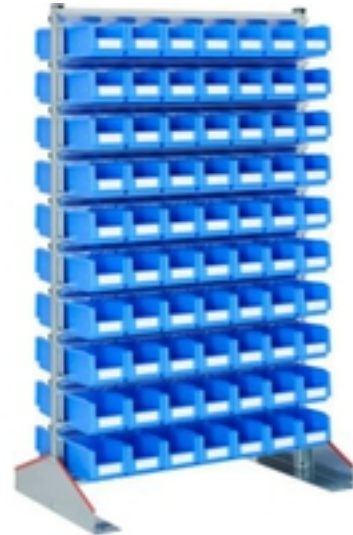

Artikelnummer: 138839

Kurzbeschreibung: Ständerregal zweiseitig, B 1130 x T 700 x H 1885 mm, 300 x 0,7 l, rot

Langbeschreibung: Ständerregal zweiseitig, B 1130 x T 700 x H 1885 mm, versch. Ausführungen: In der Werkstatt und am Produktionsort so einfach wie unersetzlich: Ein Sichtlagerkästenregal! Gewindeschrauben, Muttern, Panzertape, Malerkrepp, Nägel a'çâ,-â€œ alles soll super schnell griffbereit und ordentlich sortiert gelagert werden Kein Problem mit diesem zweiseitigen Ständerregal. Es sorgt mit Sichtlagerkästen für raschen Überblick und leichtes Einordnen. Das zweiseitige Ständerregal können Sie von vorne und hinten mit Sichtlagerkästen versehen und damit