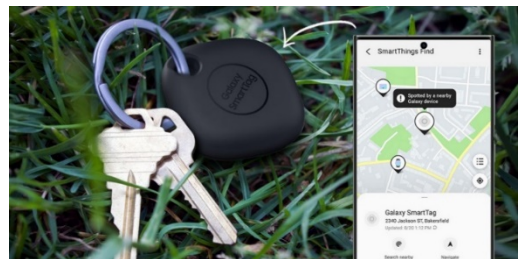

10:15

Einfach nahtlos anknüpfen

Wieder zuhause kannst du sofort zum S Pen greifen und auf dem großen Display des Galaxy Tab S8 Ultra deine Ideen in Form bringen. Denn Samsung Notes synchronisiert^c Inhalte automatisch auf allen kompatiblen Geräten, sodass du keine Zeit damit verlierst, Daten mühsam hin und her zu schieben.

12:00

Das Versteckspiel kann ausfallen

Der Magen knurrt und es wird höchste Zeit, etwas Leckeres einzukaufen. Doch wo verstecken sich jetzt nur die Haustürschlüssel? Zum Glück hast du ein Galaxy SmartTag am Schlüsselbund befestigt. Öffne die SmartThings-App^d auf dem Galaxy S23 Ultra und sehe genau, wo sie sich befinden. Da sind sie ... im Garten verloren.