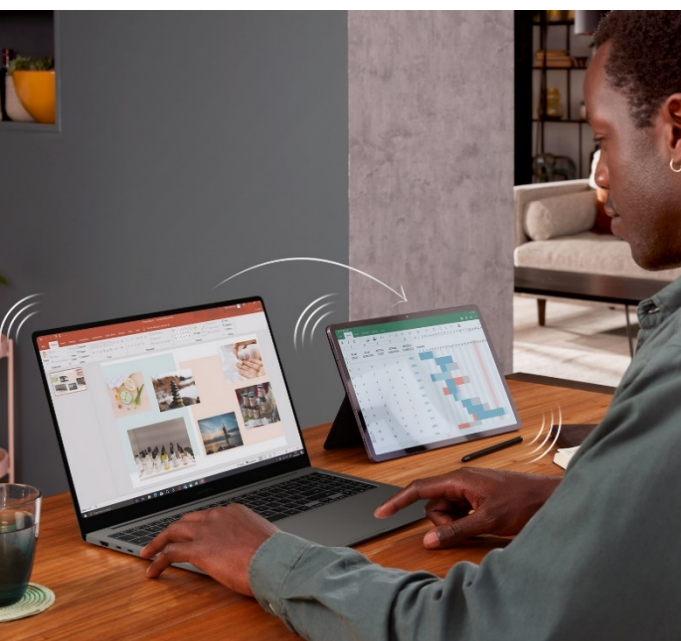

16:30

Übertragen leicht gemacht

Genieße fast grenzenlose Möglichkeiten. Deine Arbeiten lassen sich ganz einfach zwischen deinem Galaxy S23 Ultra, deinem Galaxy Tab S8 oder deinem Galaxy Book3 Ultra übertragen. Oder arbeite an den Geräten gleichzeitig und nutze beispielsweise das Galaxy Tab S8 Ultra als zweiten Screen zu deinem Galaxy Book3 Ultra^f.