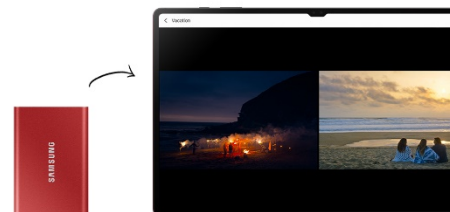

14:15

Körper und Geist in Einklang bringen

Sport macht den Kopf frei. Bei deinen täglichen Yoga-Übungen kann die Galaxy Watch5 deine Fortschritte tracken, während dir der Audio-Guide Informationen zu deinen Vitalwerten gibt, die du auf den verbundenen Galaxy Buds2 Pro hören und sofort beachten kannst.

16:30

Übertragen leicht gemacht

Genieße fast grenzenlose Möglichkeiten. Deine Arbeiten lassen sich ganz einfach zwischen deinem Galaxy S23 Ultra, deinem Galaxy Tab S8 oder deinem Galaxy Book3 Ultra übertragen. Oder arbeite an den Geräten gleichzeitig und nutze beispielsweise das Galaxy Tab S8 Ultra als zweiten Screen zu deinem Galaxy Book3 Ultra^f.

18:00

Jede Menge Spaß dabei

Du bist noch nicht ganz fertig mit der Arbeit und musst schon los? Kein Problem. Mit deinem Galaxy Tab S8 Ultra erledigst du deine Aufgaben auch einfach von unterwegs. Nach der letzten E-Mail steht einem entspannten Abend im Park nichts mehr im Wege. Ein Freund hat die Urlaubsfotos der letzten Jahre auf der kompakten Portable SSD T7 mitgebracht. Dank der hohen Übertragungsgeschwindigkeit der SSD landen 1.000 hochauflösende Fotos in wenigen Sekunden auf deinem Galaxy Tab S8 Ultra, damit ihr sie euch auf dem großen Bildschirm anschauen könnt.