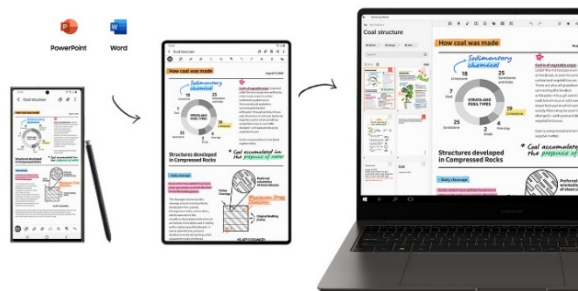

14:15

Körper und Geist in Einklang bringen

Sport macht den Kopf frei. Bei deinen täglichen Yoga-Übungen kann die Galaxy Watch5 deine Fortschritte tracken, während dir der Audio-Guide Informationen zu deinen Vitalwerten gibt, die du auf den verbundenen Galaxy Buds2 Pro hören und sofort beachten kannst.

16:30

Übertragen leicht gemacht

Genieße fast grenzenlose Möglichkeiten. Deine Arbeiten lassen sich ganz einfach zwischen deinem Galaxy S23 Ultra, deinem Galaxy Tab S8 oder deinem Galaxy Book3 Ultra übertragen. Oder arbeite an den Geräten gleichzeitig und nutze beispielsweise das Galaxy Tab S8 Ultra als zweiten Screen zu deinem Galaxy Book3 Ultra^f.