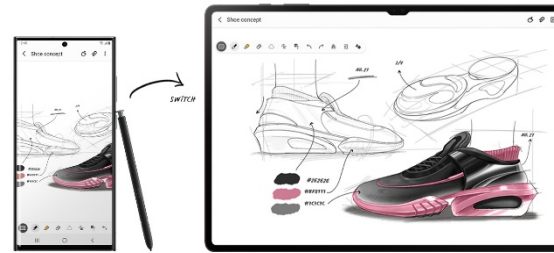

7:50

Teile deine Begeisterung

Deine Arbeit kann sich sehen lassen. Und das willst du gebührend präsentieren. Spiegle deine Präsentation von deinem Galaxy S23 Ultra über den mobilen Smart-Projektor The Freestyle an jede Wand und überrasche deine Kolleg:innen.

09:00

Inspiration im Skatepark

Wie wäre es mit einer Runde Skateboarding zwischendurch? Bevor es mit der Arbeit weitergeht, hältst du deine Ideen und Überlegungen direkt auf dem Galaxy S23 Ultra in der Samsung Notes App fest. Und wenn du etwas recherchieren möchtest, fragst du einfach den intelligenten Sprachassistenten Bixby^b, der dir mit Rat und Tat zur Seite steht.

10:15

Einfach nahtlos anknüpfen

Wieder zuhause kannst du sofort zum S Pen greifen und auf dem großen Display des Galaxy Tab S8 Ultra deine Ideen in Form bringen. Denn Samsung Notes synchronisiert^c Inhalte automatisch auf allen kompatiblen Geräten, sodass du keine Zeit damit verlierst, Daten mühsam hin und her zu schieben.