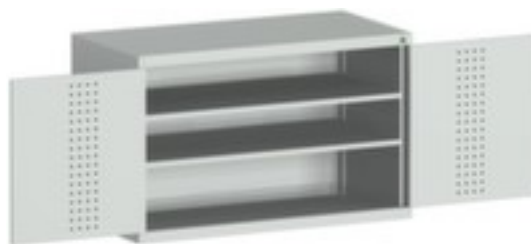

bott **kast met geperforeerde** **platen** **cubio**

hoogte x breedte x diepte 800 x 1300 x 525 mm, 2 niveaus met Stalen bodem, afsluitbaar met 5-punts sluitsysteem, romp met slag- en krasvaste poedercoating in RAL7035 lichtgrijs, front met slag- en krasvaste poedercoating in RAL7035 lichtgrijs

Artikelnummer: 125925

bott Systemkast cubio

kast met geperforeerde platen

- hoogte x breedte x diepte 800 x 1300 x 525 mm
- constructie van plaatstaal
- dubbele openslaande deur met perforaties
- deuren binnen met perforatie
- deuropeningshoek 180 °
- 2 niveaus met Stalen bodem
- draagvermogen per niveau 160 kg
- met draaigreep
- afsluitbaar met 5-punts sluitsysteem
- romp met slag- en krasvaste poedercoating in RAL7035 lichtgrijs
- front met slag- en krasvaste poedercoating in RAL7035 lichtgrijs
- niveaus met corrosiebeschermende zinklaag

Technische details

meubeltype	kast	oppervlak romp	m. poedercoating
type kast	systeemkast	oppervlak front	m. poedercoating
type deur	dubbele openslaande	sluitsysteem	5-punts sluitsysteem

	deur met perforaties	
hoogte	800 mm	oppervlak legbord verzinkt
breedte	1300 mm	afsluitbaar ja
diepte	525 mm	scheidingswand nee
kast uitrusting	legborden	materiaal plaatstaal
legbord-/niveautype	Stalen bodem	openingshoek deur 180 °
legborden / schappen aantal	2 stuks	greep draaigreep
draagvermogen legbord	160 kg	verrijdbaar nee
kleur romp	lichtgrijs // RAL7035	gewicht 77,7 kg
kleur voorkant	lichtgrijs // RAL7035	