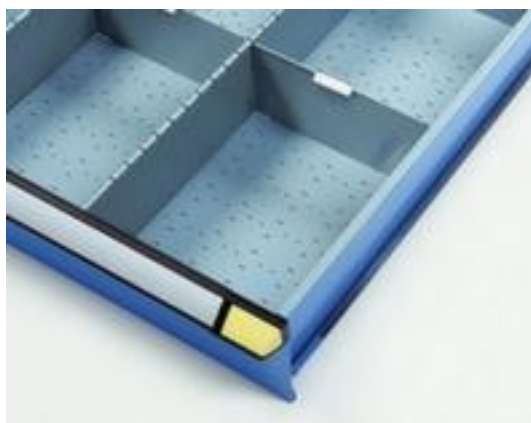

Thurmetall scheidingswand

1 lengteverdeler + 2
scheidingsplaten, passend voor
ladebreedte 500 mm, fronthoogte
300 / 400 mm, breedte 500 mm

Artikelnummer: 501089

THURMETALL

scheidingswand

- 1 lengteverdeler + 2 scheidingsplaten
- passend voor ladebreedte 500 mm, fronthoogte 300 / 400 mm
- breedte 500 mm
- voor kasten met een breedte van 600 mm

Technische details

meubeltype	kast	voor kastbreedte	600 mm
type kast	accessoire	ladebreedte	500 mm
type binneninrichting	indeling	scheidingswanden aantal	1 stuks
type indeling	scheidingswand	vakkenwanden aantal	2 stuks
breedte	500 mm	gewicht	0,9 kg
voor fronthoogte	300-400 mm		