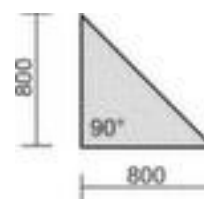

Gera koppelement voor bureau Milano

hoek 90 °, breedte x diepte 800 x 800 mm, blad van hout met onderhoudsvriendelijke melamineharscoating in decor beuken, vorm hoekig

Artikelnummer: 531601

geramöbel

3 YEARS
WARRANTY

Gera Koppelement voor bureau Milano

koppelement voor bureau

- hoek 90 °
- breedte x diepte 800 x 800 mm
- blad van hout met onderhoudsvriendelijke melamineharscoating in decor beuken
- dikte 25 mm
- vorm hoekig
- rand met stootvaste ABS-lijmrand
- Leveringstoestand gedemonteerd
- 3 jaar garantie

Technische details

meubeltype	tafel	oppervlak plaat	m. melamineharscoating
type tafel	accessoire	kleur plaat	beuken
hoek	90 °	bladrand	ABS-rand

breedte	800 mm	elektrisch geleidend	nee
diepte	800 mm	levering	gedemonteerd
dikte plaat	25 mm	garantie	3 jaar
plaatvorm	hoekig	gewicht	9 kg
materiaal plaat	hout		

Dit past ook bij ...

139644		sorteerstation, 12 vakken, passend voor DIN C4, voor de inbouw in kasten, hoogte x breedte x diepte 293 x 723 x 331 mm, van Polystyreen in grijs/zwart
141266		LED-bureaulamp, 12 x LED, 10 W, lamp vervangbaar, energie-efficiëntieklasse E, gewogen energieverbruik 6 kWh / 1.000 h, in 7 trappen dimbaar, kop 300° draaibaar en 180° kantelbaar, armlengte 410 mm, opstelling met standvoet, voet lengte x breedte 190 x 130 mm, van aluminium in zilverkleurig
503437		tafel-zichtpanelensysteem, DIN A4 in staand formaat, 10 zichtpanelen, frame in 5 kleuren