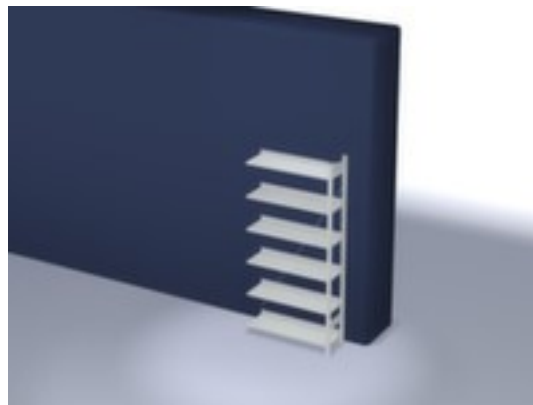

hofs dossierstelling - aanbouwveld

hoogte x breedte x diepte 2000 x 1010 x 335 mm, veldlast 650 kg / vaklast 60 kg, 6 niveau(s) met legborden van plaatstaal / 6 ordnerhoogtes, gebruik eenzijdig - ontworpen voor plaatsing tegen een wand, standers verzinkt met kunststof coating in RAL7035 lichtgrijs, niveaus verzinkt met kunststof coating in RAL7035 lichtgrijs

Artikelnummer: 659496

hofs
REGALSYSTEME

hofs Dossier-inhaakstelling

Aanbouwstelling

hofs dossierstelling - aanbouwveld

- Geschikt voor archiefruimtes
- kliksysteem
- hoogte x breedte x diepte 2000 x 1010 x 335 mm
- veldlast 650 kg / vaklast 60 kg
- vak breedte x diepte 1000 x 300 mm
- 6 niveau(s) met legborden van plaatstaal / 6 ordnerhoogtes
- niveaus met aanslagrand en legbordrand aan de zijkant van het