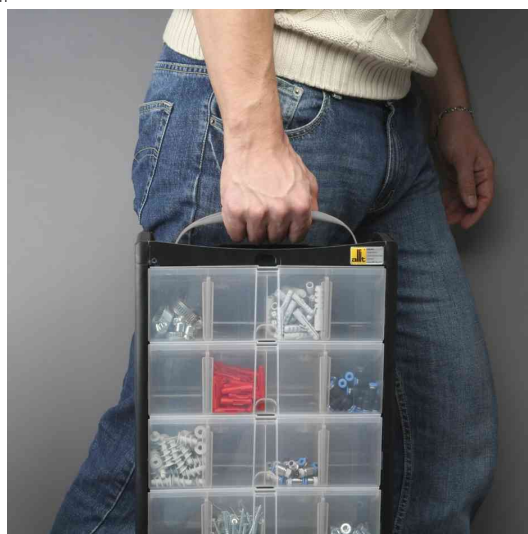

Produit	Modèle	Dimensions	Couleur	Conditionné	Numéro de fabricant	Code
Casier à tiroirs "VarioPlus DrawBox >W< 20"	20 compartiments	(L)300 x (P)80 x (H)465 mm	noir/transparent		466250	71510482