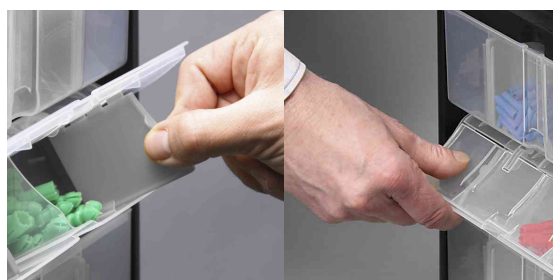

Casier à tiroirs "VarioPlus DrawBox >W< 20"

Casier mural ou à poser pour un stockage visible et à l'abri de la poussière

- en polypropylène/polystyrène
- 5 tiroirs à couvercle avec 20 compartiments maximum
- configuration des tiroirs personnalisable grâce aux séparateurs
- faible poids propre et construction robuste
- capacité de charge : 15 kg
- fixation murale en quatre points et poignée de transport
- incl. 10 séparateurs

Remarque : dimensions tableau = dimensions extérieures

Exemples d'utilisation :

- met de l'ordre dans l'atelier, au domicile ou pour les loisirs

Casier à tiroirs "VarioPlus DrawBox >W< 20"

Visuel de référence : montre le produit en utilisation

Visuel de référence : montre le produit en utilisation

Produit	Modèle	Dimensions	Couleur	Conditionné	Numéro de fabricant	Code
Casier à tiroirs "VarioPlus DrawBox >W< 20"	20 compartiments	(L)300 x (P)80 x (H)465 mm	noir/transparent		466250	71510482