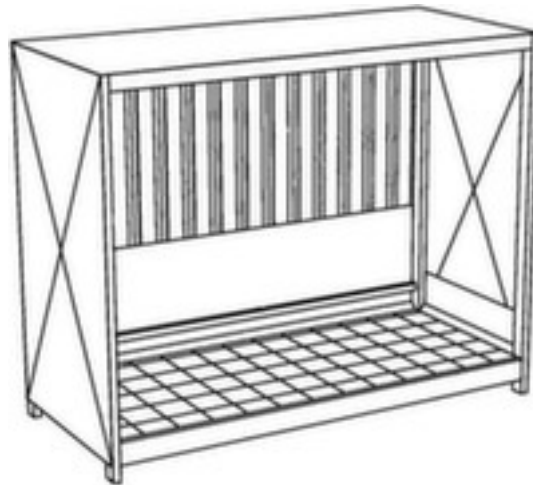

Lacont Gefahrstoff-Regalcontainer

Für maximal 3 x KTC/IBC, Einlagerung stehend, Höhe x Breite x Tiefe 2245 x 3500 x 1450 mm, Verschließbar mit Flügeltür, Aus Stahl verzinkt mit Lackierung in RAL5015 Himmelblau

Artikelnummer: 200373

Lacont Gefahrstoff-Regalcontainer

für KTC/IBC

Gefahrstoff-Regalcontainer

- Für maximal 3 x KTC/IBC, Einlagerung stehend
- Zur Lagerung im Freien
- Geeignet für wassergefährdende und brennbare Stoffe
- Bauweise des Containers behördlich zugelassen
- Mit natürlicher Belüftung
- Höhe x Breite x Tiefe 2245 x 3500 x 1450 mm
- Ausgestattet mit Durchschubsicherung, Flüssigkeits-Einleitblechen vor der Rückwand, Kranösen für Leertransport
- Verschließbar mit Flügeltür
- Rahmen verschweißt
- Aus Stahl verzinkt mit Lackierung in RAL5015 Himmelblau
- Feuerverzinkte Fußplatten zur Bodenverdübelung vorbereitet
- Die Anlieferung erfolgt fertig montiert