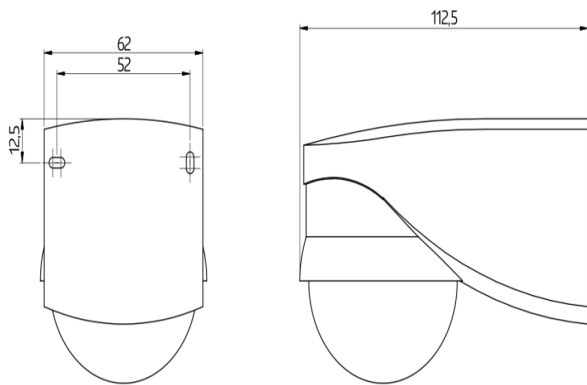

### Technische gegevens

<b>Spanning:</b>	110 - 240 V AC 50 / 60 Hz
<b>Afmetingen:</b>	110 x 68 x 78 mm
<b>Verbruik:</b>	ca. 0,24 W
<b>Detectiebereik:</b>	horizontaal 280° (Plafondmontage)
<b>Reikwijdte:</b>	max. 16 m dwars max. 9 m frontaal
<b>Detectiezone voor dwars</b>	620 m <sup>2</sup> / 2,5 m Montagehoogte

---

**Accessoires**

<b>Omschrijving</b>	<b>Kleur</b>	<b>Code</b>	<b>EAN-Code</b>
IR-LC-plus	-	92095	4007529920952
IR-LC-Mini	-	92093	4007529920938
Beschermingskorf BSK (Ø 164 x 143 mm)	wit	92467	4007529924677
RC-filter	wit	10880	4007529108800
Mini RC-filter	zwart	10882	4007529108824
BLE-IR-Adapter	zwart	93067	4007529930678

---

Afmetingen 91008

Afmetingen 91048

Afmetingen 91018

Afmetingen 91028