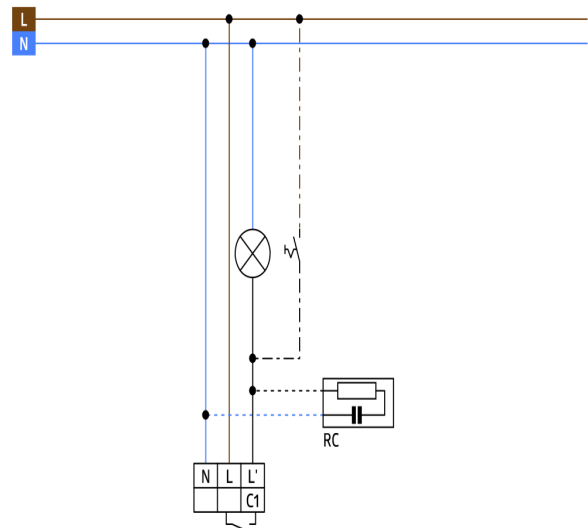

---

**Accessoires**

<b>Omschrijving</b>	<b>Kleur</b>	<b>Code</b>	<b>EAN-Code</b>
IR-LC-plus	-	92095	4007529920952
IR-LC-Mini	-	92093	4007529920938
Beschermingskorf BSK (Ø 164 x 143 mm)	wit	92467	4007529924677
RC-filter	wit	10880	4007529108800
Mini RC-filter	zwart	10882	4007529108824
BLE-IR-Adapter	zwart	93067	4007529930678

---

Afmetingen 91008

Afmetingen 91048

Afmetingen 91018

Afmetingen 91028

## Detectie bereik

- 1: Dwars langs de melder lopen
- 2: Frontaal naar de melder lopen