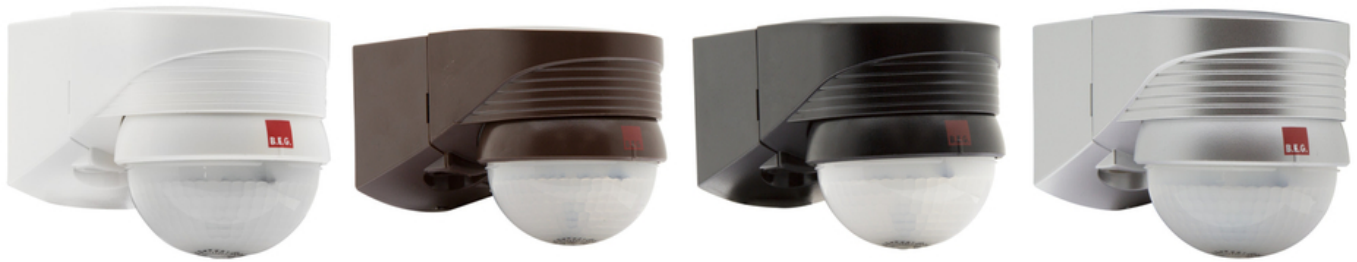

## Bewegingsmelders voor buitentoepassingen - LC-plus

### LC-plus 280

wit mat, overeenkomstig  
RAL9010 , Code 91008

bruin mat,  
overeenkomstig RAL8014  
, Code 91018

zwart mat,  
overeenkomstig RAL9005  
, Code 91028

zilver mat,  
overeenkomstig RAL9022  
, Code 91048

### Productinformatie

- Bewegingsmelders met ook een naar beneden gerichte detectie voor volledige monitoring
- Beweegbare sensor kop
- Extra functies met optionele afstandsbediening instelbaar
- Eenvoudige montage door de steeksokkel
- Detectiebereik kan met afdeklamellen worden verkleind
- Inclusief speciale sokkel voor buitenhoekmontage!
- Instellingen af fabriek 3 min en 20 Lux
- **Toepassingsvoorbeelden:**  
buitenruimtes (ingangen/toegangswegen), parkeerplaatsen, parkeergarages, hoogbouwmagazijn

**langs de melder lopen:****Montagehoogte** 2 m / 3 m / 2,5 m**min./max./aanbevolen:****Beschermingsgraad/-  
klasse:** IP54 / Klasse II**Omgevingstemperatuur:** -25 °C tot +50 °C**Behuizing:** polycarbonaat, UV-bestendig**Kanaal 1 (lichtsturing)****Schakelvermogen:** 2000 W,  $\cos \varphi = 1$   
1000 VA,  $\cos \varphi = 0,5$   
300 W LED**Contacttype:** 1x  $\mu$ -contact, maakcontact/NO**Nalooptijd:** 15 s - 16 min, impuls**Inschakeldrempel:** 2 - 500 Lux