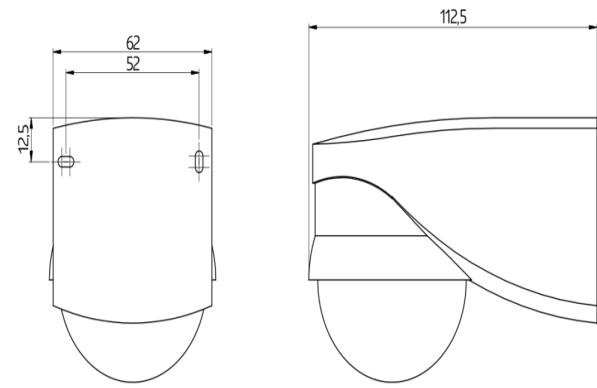

### Technische gegevens

<b>Spanning:</b>	110 - 240 V AC 50 / 60 Hz
<b>Afmetingen:</b>	110 x 68 x 78 mm
<b>Verbruik:</b>	ca. 0,24 W
<b>Detectiebereik:</b>	horizontaal 280° (Plafondmontage)
<b>Reikwijdte:</b>	max. 16 m dwars max. 9 m frontaal
<b>Detectiezone voor dwars</b>	620 m <sup>2</sup> / 2,5 m Montagehoogte

---

**Accessoires**

<b>Omschrijving</b>	<b>Kleur</b>	<b>Code</b>	<b>EAN-Code</b>
IR-LC-plus	-	92095	4007529920952
IR-LC-Mini	-	92093	4007529920938
Beschermingskorf BSK (Ø 164 x 143 mm)	wit	92467	4007529924677
RC-filter	wit	10880	4007529108800
Mini RC-filter	zwart	10882	4007529108824
BLE-IR-Adapter	zwart	93067	4007529930678

---

Afmetingen 91008

Afmetingen 91048

Afmetingen 91018

Afmetingen 91028