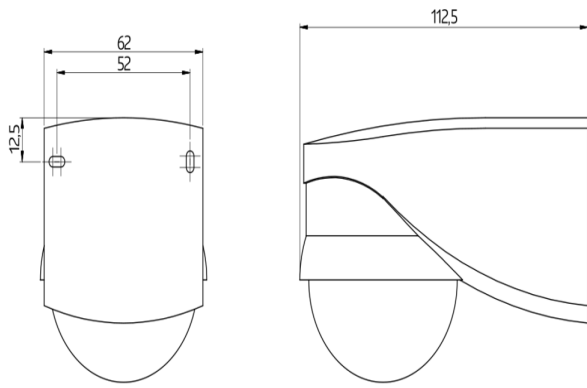

### Technische gegevens

<b>Spanning:</b>	110 - 240 V AC 50 / 60 Hz
<b>Afmetingen:</b>	110 x 68 x 78 mm
<b>Verbruik:</b>	ca. 0,24 W
<b>Detectiebereik:</b>	horizontaal 280° (Plafondmontage)
<b>Reikwijdte:</b>	max. 16 m dwars max. 9 m frontaal
<b>Detectiezone voor dwars</b>	620 m <sup>2</sup> / 2,5 m Montagehoogte

**langs de melder lopen:****Montagehoogte** 2 m / 3 m / 2,5 m**min./max./aanbevolen:****Beschermingsgraad/-  
klasse:** IP54 / Klasse II**Omgevingstemperatuur:** -25 °C tot +50 °C**Behuizing:** polycarbonaat, UV-bestendig**Kanaal 1 (lichtsturing)****Schakelvermogen:** 2000 W,  $\cos \varphi = 1$   
1000 VA,  $\cos \varphi = 0,5$   
300 W LED**Contacttype:** 1x  $\mu$ -contact, maakcontact/NO**Nalooptijd:** 15 s - 16 min, impuls**Inschakeldrempel:** 2 - 500 Lux

---

Afmetingen 91008

Afmetingen 91048

Afmetingen 91018

Afmetingen 91028