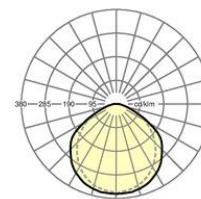

KARAKTERISTIEKEN

Bestelnummer	18205206950
EAN-nummer	4020863334131
CBS-code	94051190
Keurmerk	IP 40, Beschermingsklasse I, F, HACCP DIN 10500/voedsel/IFS-toepassingsgerelateerde geschiktheid/BRC, HCL, Indoor, CE
Schokbestendigheidsgraad IK	IK08 (10°C bis 25°C)
Omgevingstemperatuur	ta 10°C naar 25°C
Bijzondere eigenschappen	Ready for IoT

ELEKTROTECHNIEK

Voorschakelapparaat	Elektronische driver DALI device type 8 (1 stuks)
Systeemprestaties	52W
Netspanning	230V/50Hz

LICHTTECHNIEK

Uitvoering	LED, Kleurweergave/Lichtkleur CRI ≥ 90 / 2700K- 6500K continu regelbaar
Kleurtolerantie (MacAdam)	3SDCM
Fotobiologische veiligheid (Armatuur)	RG0
Lichtstroom armatuur	5265lm
LED Levensduur	50000h L80/B10 (Tq 25°C)
Lichtopbrengst	101lm/W
Stralingshoek	115° (C0) / 105° (C90)
UGR dw./l.	26.9 / 27.7

MECHANIEK

Kleur behuizing	verkeerswit RAL 9016
Maten (LxBxH/DxH)	1531mm x 55mm x 43mm
Gewicht (netto)	1.9kg
Montagewijze	Montage draagrailstelsysteem

Maten

L	1531 mm	Lengte
B	55 mm	Breedte
H	43 mm	Hoogte

DEEP-LINK

<https://www.regiolux.de/nl/article/18205206950>

Referentie	LED 5300lm 927-965
ηLB	100 %
Φ ↓/↑	100 % / 0 %
UGR dw./l.	26.9 / 27.7