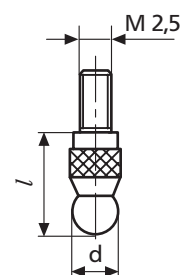

## MarCator 906 H. Golyós mérőbetét

Rendelési sz.	Terméktípus	d	l	Mérőfelület
		mm	mm	
4360150	906 H	1	8,5	Keményfém
4360151	906 H	1,25	8,5	Keményfém
4360152	906 H	1,5	8,5	Keményfém
4360153	906 H	1,75	8,5	Keményfém
4360154	906 H	2	8,5	Keményfém
4360155	906 H	2,5	8,5	Keményfém
4360156	906 H	3	8,5	Keményfém
4360157	906 H	3,5	8,5	Keményfém
4360158	906 H	4	8,5	Keményfém
4360159	906 H	4,5	8,5	Keményfém
4360160	906 H	5	9	Keményfém
4360161	906 H	5,5	9	Keményfém
4360162	906 H	6	9	Keményfém
4360163	906 H	6,35	9	Keményfém
4360164	906 H	6,5	10	Keményfém
4360165	906 H	7	10	Keményfém
4360166	906 H	7,5	11	Keményfém
4360167	906 H	8	11	Keményfém
4360168	906 H	8,5	12	Keményfém
4360169	906 H	9	12	Keményfém
4360170	906 H	10	13	Keményfém

## MarCator 907 / 907 H. Mérőtányér, sík

Rendelési sz.	Terméktípus	l	Mérőfelület	Mérőfelületek $\phi$	Mérőfelület
		mm	cm <sup>2</sup>	mm	
4360200	907	5	1	11,3	Acél
4360201	907 H	5		7	Keményfém

## MarCator 908 / 908 H. Mérőtányér, szférikus

Rendelési sz.	Terméktípus	l	Mérőfelületek $\phi$	Mérőfelület rádiusz	Mérőfelület
		mm	mm	mm	
4360210	908	5	12	30	Acél
4360211	908 H	5	12	30	Keményfém