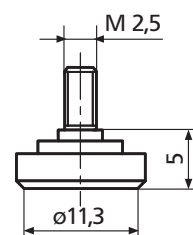

## MarCator 906 H. Golyós mérőbetét

Rendelési sz.	Terméktípus	d	l	Mérőfelület
		mm	mm	
4360150	906 H	1	8,5	Keményfém
4360151	906 H	1,25	8,5	Keményfém
4360152	906 H	1,5	8,5	Keményfém
4360153	906 H	1,75	8,5	Keményfém
4360154	906 H	2	8,5	Keményfém
4360155	906 H	2,5	8,5	Keményfém
4360156	906 H	3	8,5	Keményfém
4360157	906 H	3,5	8,5	Keményfém
4360158	906 H	4	8,5	Keményfém
4360159	906 H	4,5	8,5	Keményfém
4360160	906 H	5	9	Keményfém
4360161	906 H	5,5	9	Keményfém
4360162	906 H	6	9	Keményfém
4360163	906 H	6,35	9	Keményfém
4360164	906 H	6,5	10	Keményfém
4360165	906 H	7	10	Keményfém
4360166	906 H	7,5	11	Keményfém
4360167	906 H	8	11	Keményfém
4360168	906 H	8,5	12	Keményfém
4360169	906 H	9	12	Keményfém
4360170	906 H	10	13	Keményfém

## MarCator 907 / 907 H. Mérőtányér, sík

Rendelési sz.	Terméktípus	l	Mérőfelület	Mérőfelületek $\phi$	Mérőfelület
		mm	cm <sup>2</sup>	mm	
4360200	907	5	1	11,3	Acél
4360201	907 H	5		7	Keményfém

## MarCator 908 / 908 H. Mérőtányér, szférikus

Rendelési sz.	Terméktípus	l	Mérőfelületek $\phi$	Mérőfelület rádiusz	Mérőfelület
		mm	mm	mm	
4360210	908	5	12	30	Acél
4360211	908 H	5	12	30	Keményfém