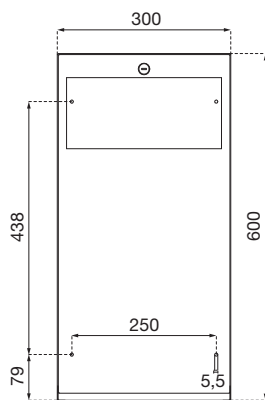

Ein Unternehmen der
Wolf-Gruppe

AIR-WOLF

Abb. ähnlich, hier ohne Blendrahmen

Maße Abfallbehälter

Maße Blendrahmen

AUSSCHREIBUNGSTEXT:

Abfallbehälter mit 20 Liter Volumen, mit Feuerschutzklappe und Zylinderschloß, Edelstahl gebürstet, mit vier Innenhaken für Abfallbeutel, mit Blendrahmen für Einbaumontage

Abmessungen:

H x B x T: 641 x 341 x 140 mm Gesamtmaß
H x B x T: 641 x 341 x 12 mm sichtbar
H x B x T: 600 x 300 x 128 mm eingebaut
H x B x T: 610 x 310 x 133 mm Wandaussparung
Gewicht: 6,4 kg

EINSATZGEBIETE: