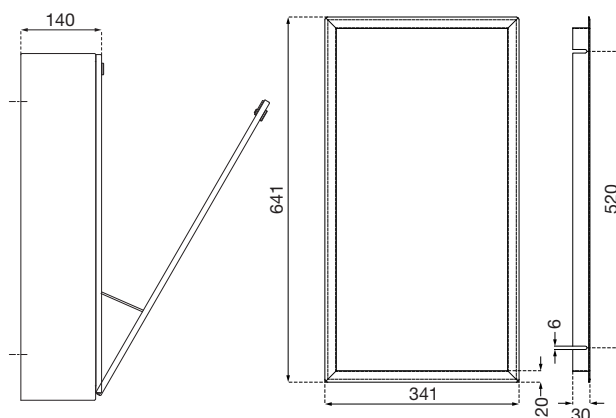

Ein Unternehmen der
Wolf-Gruppe

AIR-WOLF

Abb. ähnlich, hier ohne Blendrahmen

Maße Abfallbehälter

Maße Blendrahmen

AUSSCHREIBUNGSTEXT:

Abfallbehälter mit 20 Liter Volumen, mit Feuerschutzklappe und Zylinderschloß, Edelstahl gebürstet, mit vier Innenhaken für Abfallbeutel, mit Blendrahmen für Einbaumontage

Abmessungen:

H x B x T: 641 x 341 x 140 mm Gesamtmaß
H x B x T: 641 x 341 x 12 mm sichtbar
H x B x T: 600 x 300 x 128 mm eingebaut
H x B x T: 610 x 310 x 133 mm Wandaussparung
Gewicht: 6,4 kg

EINSATZGEBIETE: