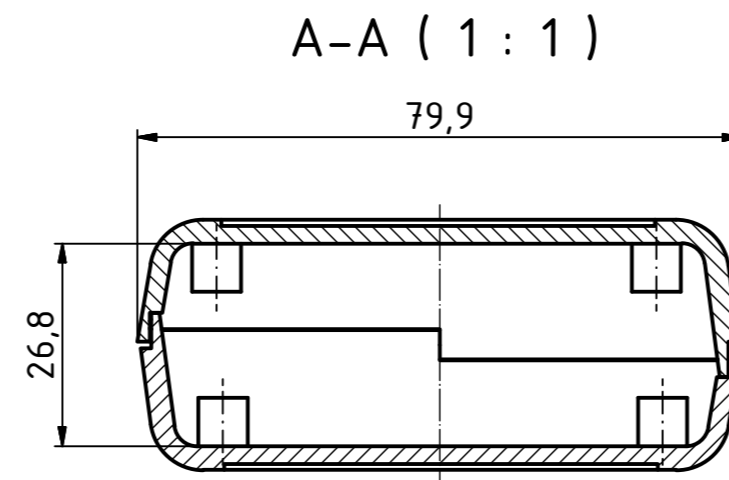

"Schutzvermerk nach DIN ISO 16016 beachten". "Please pay attention to copyright note DIN ISO 16016"

		Zeichnungs-Nr. / Drawing-No.: 2K 5455.002.01	
		4U-150803	
Datum/Date: 27.06.2018		Name/name: AR	
Gezeichnet		Katalogzeichnung/Catalogue drawing	
Kontrolliert		2504194.idw	
Norm		1:1	
Status		A2	
Ä.Nr./Alt.No.	Datum/Date	Name	