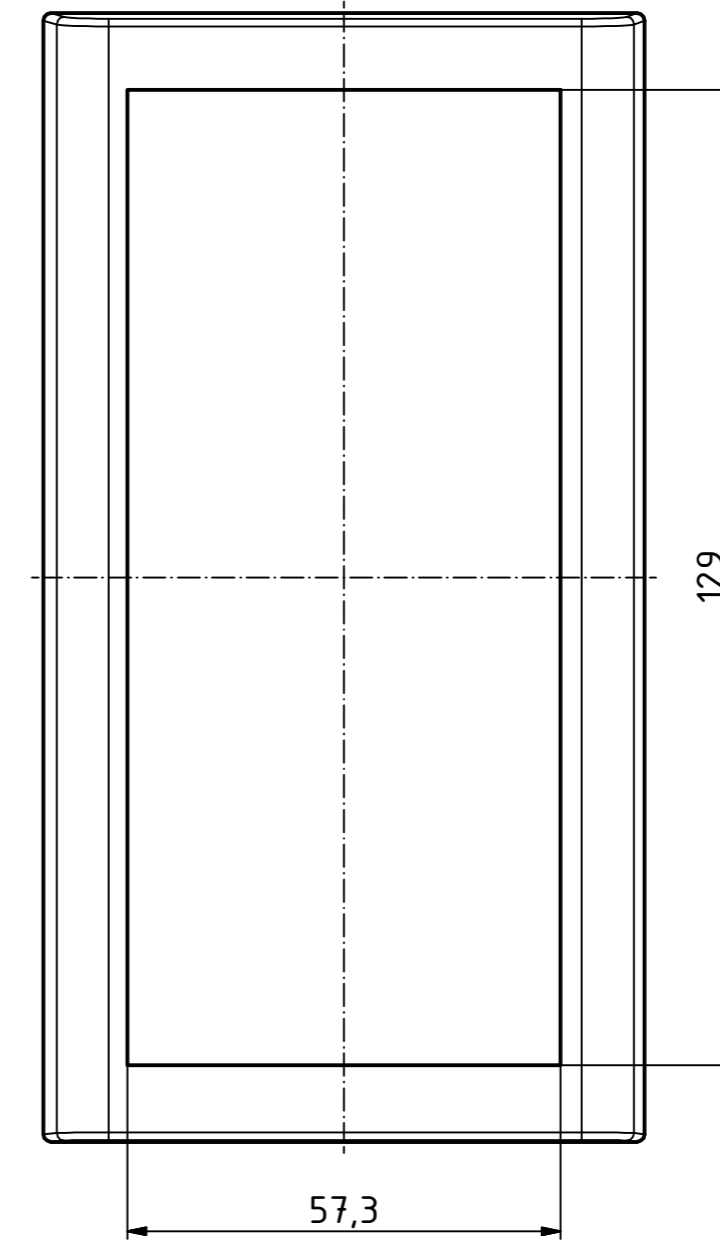

"Schutzvermerk nach DIN ISO 16016 beachten". "Please pay attention to copyright note DIN ISO 16016"

		Zeichnungs-Nr. / Drawing-No.: 2K 5455.002.01	
		4U-150803	
Datum/Date: 27.06.2018		Name/name: AR	
Gezeichnet		Katalogzeichnung/Catalogue drawing	
Kontrolliert		2504194.idw	
Norm		1:1	
Status		A2	
Ä.Nr./Alt.No.	Datum/Date	Name	