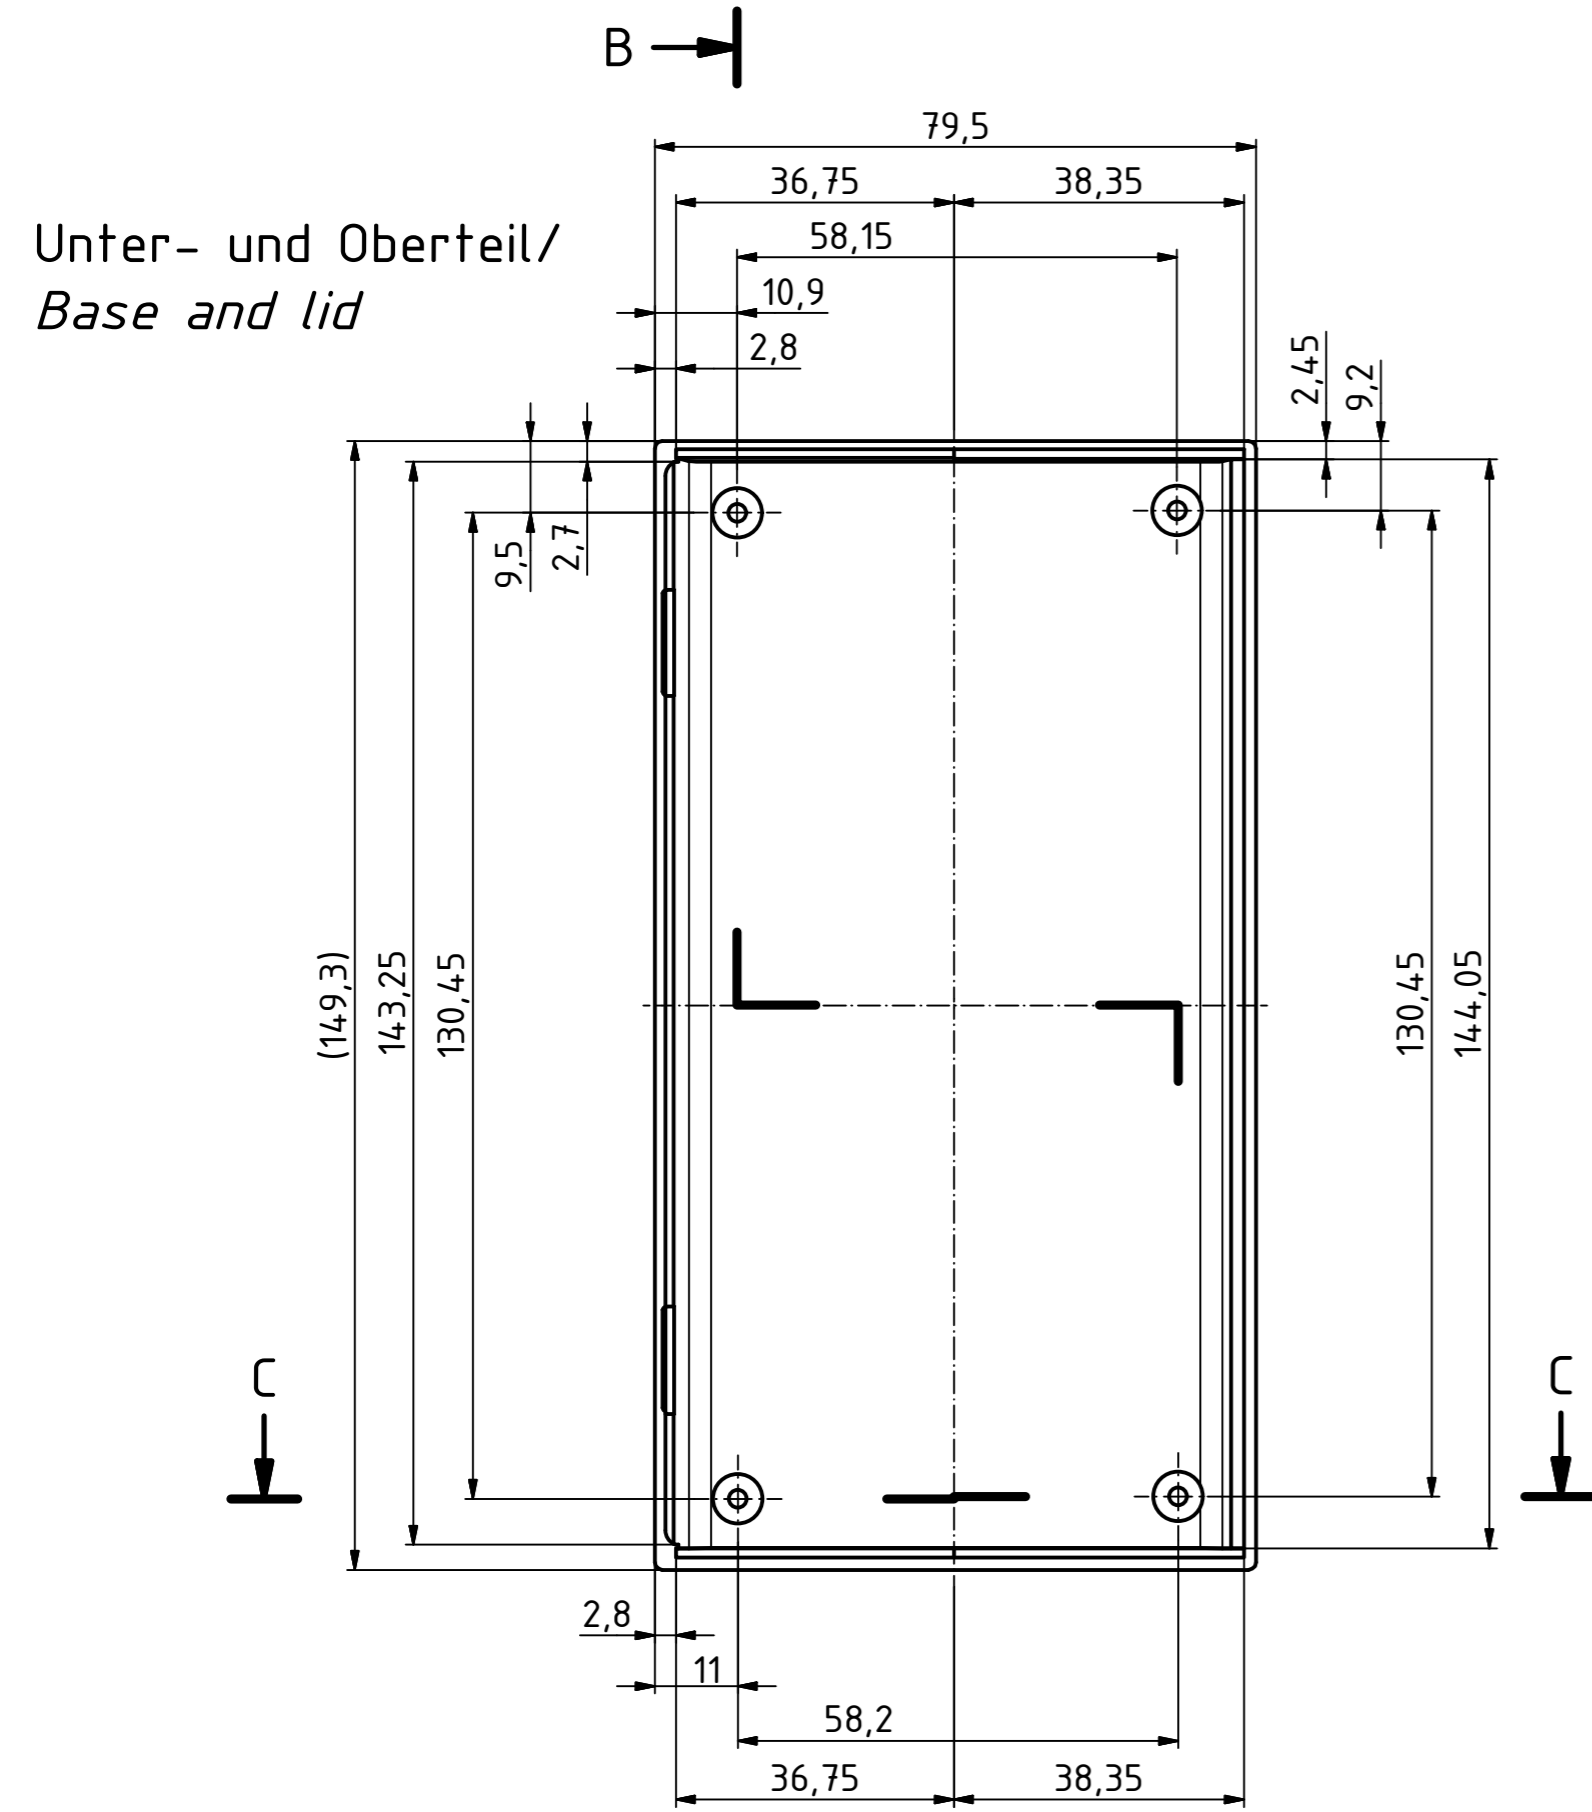

"Schutzvermerk nach DIN ISO 16016 beachten". "Please pay attention to copyright note DIN ISO 16016"

		Zeichnungs-Nr. / Drawing-No.: 2K 5455.002.01	
		4U-150803	
Datum/Date: 27.06.2018		Name/name: AR	
Gezeichnet		Katalogzeichnung/Catalogue drawing	
Kontrolliert		2504194.idw	
Norm		1:1	
Status		A2	
Ä.Nr./Alt.No.	Datum/Date	Name	