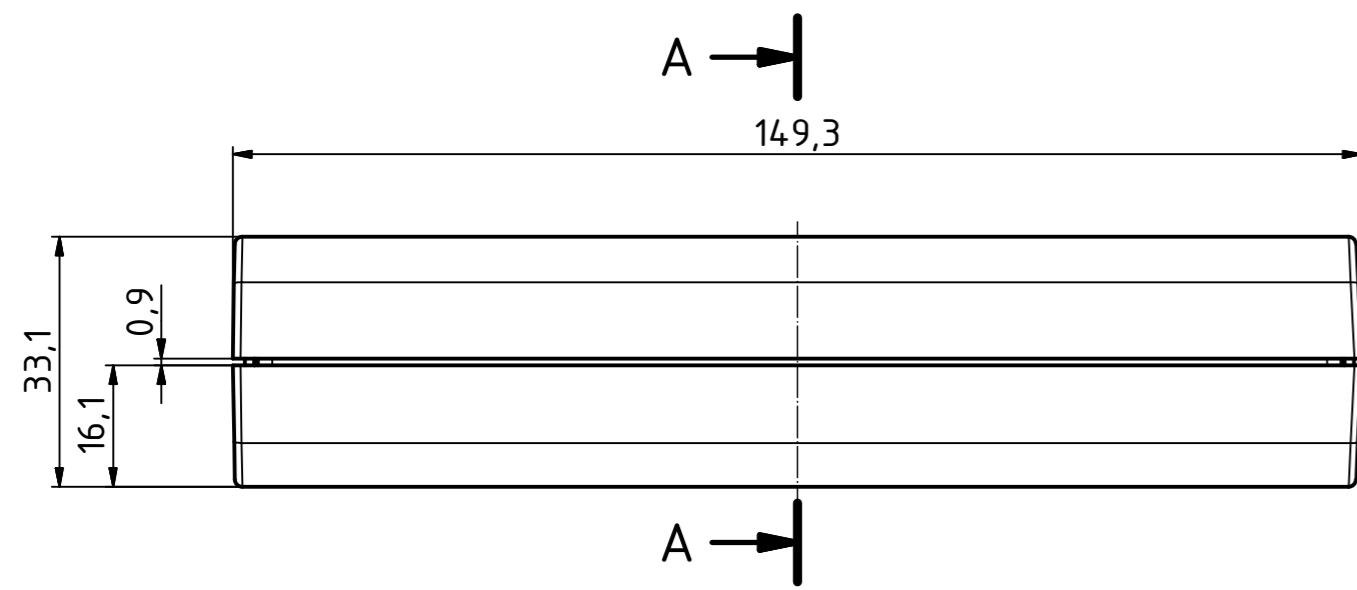

"Schutzvermerk nach DIN ISO 16016 beachten". "Please pay attention to copyright note DIN ISO 16016"

		Zeichnungs-Nr. / Drawing-No.: 2K 5455.002.01	
		4U-150803	
Datum/Date: 27.06.2018		Name/name: AR	
Gezeichnet		Katalogzeichnung/Catalogue drawing	
Kontrolliert		2504194.idw	
Norm		1:1	
Status		A2	
Ä.Nr./Alt.No.	Datum/Date	Name	