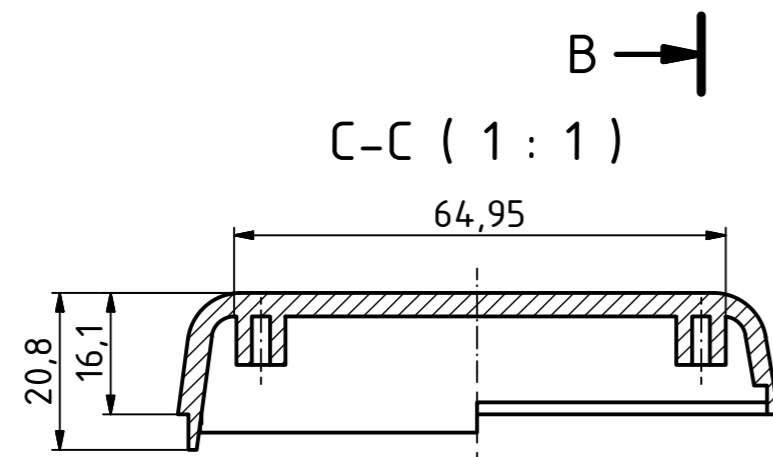

"Schutzvermerk nach DIN ISO 16016 beachten". "Please pay attention to copyright note DIN ISO 16016"

		Zeichnungs-Nr. / Drawing-No.: 2K 5455.002.01	
		4U-150803	
Datum/Date: 27.06.2018		Name/name: AR	
Gezeichnet		Katalogzeichnung/Catalogue drawing	
Kontrolliert		2504194.idw	
Norm		1:1	
Status		A2	
Ä.Nr./Alt.No.	Datum/Date	Name	