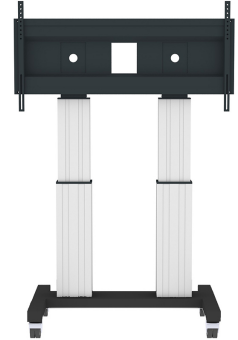

FUNKTIONALITÄT

Höhenverstellung	109-159 cm
Abschließbar	Abschließbar - Vorhängeschloss nicht enthalten
Breite	129 cm
Tiefe	72 cm
Anpassungstyp	Motorisiert

INFORMATIONEN

Farbe	Silber
Hauptmaterial	Stahl
Garantie	5 Jahre
EAN code	8717371447526

Neomounts

Neomounts

Neomounts PLASMA-M2600SILVER ist ein Mobiler Bodenständer für Flachbild-Fernseher bis 120" (305 cm).

Das Neomounts Modell PLASMA-M2600SILVER ist ein mobiler Bodenständer mit elektrischer Höhenverstellung für Displays und TVs von 70"-120" (107-254 cm). Mit dem Neomounts PLASMA-M2600SILVER mit elektrischer Höhenverstellung können Sie ein Grossformatdisplay oder TV auf dem Boden aufstellen und auf jede Situation einstellen. Positionieren Sie Ihr Gerät im Handumdrehen für das stehende oder sitzende Publikum und für jegliche Anwendung überall in Ihrem Gebäude. Ideal für Touch-Screen Applikationen und den Einsatz im Klassenzimmer, Meetingraum, Präsentationsraum oder im Eingangsbereich.

Der PLASMA-M2600SILVER eignet sich für Bildschirme von 70"-120" und hat eine Tragfähigkeit von 250 kg. Der Rollwagen eignet sich für Bildschirme mit VESA Lochmustern von 400x200 bis 1200x600 mm. Hinter dem Bildschirm haben Sie 6 cm Platz um zum Beispiel einen Mediaplayer oder einen Mini-Computer zu installieren. Die Kabel können auf der Rückseite der Halterung geführt werden. Mit seinen hochwertigen Rädern können Sie den Wagen mühelos über Schwellen rollen. Die Höhe des Bildschirms lässt sich bequem um 50 cm verstellen. Vom Boden bis zum Zentrum ist der Abstand des Bildschirms von 131 cm bis 181 cm verstellbar. Der Neomounts PLASMA-M2600SILVER bietet eine sehr flexible Alternative zur Wand-, Decken- oder Tischmontage.

Der Trolley ist mit vier massiven Lenkrollen ausgestattet, von denen die beiden vorderen Rollen mit einer Bremse ausgestattet sind. Befestigungsmaterial ist im Lieferumfang enthalten. Einfache Montage.