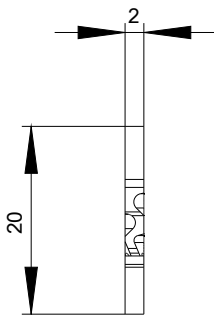

allgemeine Produktzulassung	Konformitätserklärung	sonstiges

[Bestätigungen](#)

Weitere Informationen

Information- and Downloadcenter (Kataloge, Broschüren,...)

<http://www.siemens.de/industrial-controls/catalogs>

Industry Mall (Online-Bestellsystem)

<https://mall.industry.siemens.com/mall/de/de/Catalog/product?mlfb=3SU19500FC800AA0>

CAX-Online-Generator

<http://support.automation.siemens.com/WW/CAXorder/default.aspx?lang=de&mlfb=3SU19500FC800AA0>

Service&Support (Handbücher, Betriebsanleitungen, Zertifikate, Kennlinien, FAQs,...)

<https://support.industry.siemens.com/cs/ww/de/ps/3SU19500FC800AA0>

Bilddatenbank (Produktfotos, 2D-Maßzeichnungen, 3D-Modelle, Geräteschaltpläne, EPLAN Makros, ...)

<http://www.automation.siemens.com/bilddb/cax_de.aspx?mlfb=3SU19500FC800AA0&lang=de>

letzte Änderung: