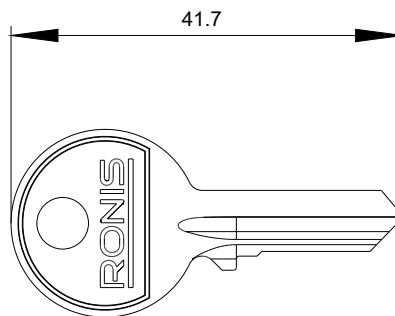

29.10.2015