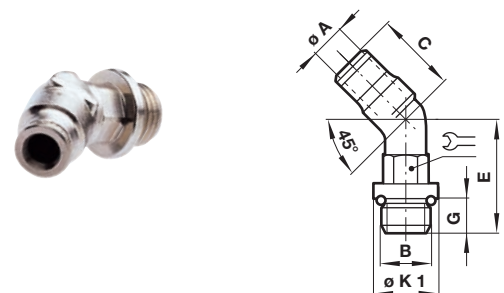

45° Swivel elbow adaptor, BSP parallel
10257

Ø A	B	C	E	G	Ø K1		Model
6	G1/8	17,5	19,5	5	14	11	102570618
6	G1/4	17,5	23	7,5	18	11	102570628
8	G1/8	19,5	20,5	5	14	11	102570818
8	G1/4	19,5	26	7,5	18	17	102570828