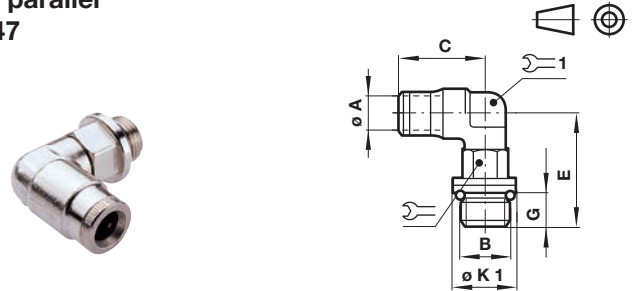

**90° Swivel elbow adaptor, BSP taper**  
**10147**

Ø A	B	C	E	G	Ø K			Model
4	R1/8	17	20,5	7,5	10	10	7	101470418
4	R1/4	17	24	11	10	14	7	101470428
5	R1/8	18,5	21	7,5	11	11	9	101470518
5	R1/4	18,5	24,5	11	11	14	9	101470528
6	R1/8	19,5	21,5	7,5	12	11	9	101470618
6	R1/4	19,5	25	11	12	14	9	101470628
6	R3/8	20	27,5	12,5	12	17	8	101470638
8	R1/8	21,5	23	7,5	14,5	14	11	101470818
8	R1/4	21,5	26	11	14,5	14	11	101470828
8	R3/8	22	30,5	12,5	14,5	17	13	101470838
8	R1/2	22	34,5	16	14,5	22	13	101470848
10	R1/8	26,5	25,5	7,5	17	14	13	101471018
10	R1/4	26,5	29	11	17	17	13	101471028
10	R3/8	26,5	30,5	12,5	17	17	13	101471038
10	R1/2	26,5	34,5	16	17	22	13	101471048
12	R1/4	31,5	32	11	20,5	19	16	101471228
12	R3/8	31,5	34	12,5	20,5	22	16	101471238
12	R1/2	31,5	38	16	20,5	22	16	101471248
14	R3/8	30,5	33	12,5	21,5	22	17	101471438
14	R1/2	31,5	37	16	21,5	22	17	101471448

**90° Swivel elbow adaptor, BSP parallel**  
**10247**

Dimensions in mm  
Projection/First angle

Ø A	B	C	E	G	Ø K1			Model
4	M3	17	17,5	3,5	—	8	7	102470403
4	M5	17	21,5	4	8	8	7	102470405
4	G1/8	17	22	5,5	14	11	7	102470418
4	G1/4	17	25,5	8	18	11	7	102470428
5	M5	18,5	20	4	8	8	9	102470505
5	G1/8	18,5	22,5	5,5	14	11	9	102470518
5	G1/4	18,5	26	8	18	11	9	102470528
6	M5	19,5	20,5	4	8	8	9	102470605
6	G1/8	19,5	23	5,5	14	11	9	102470618
6	G1/4	19,5	26,5	8	18	11	9	102470628
8	G1/8	21,5	24	5,5	14	13	11	102470818
8	G1/4	21,5	29	8	18	17	11	102470828
8	G3/8	22	33,5	9	22	19	13	102470838
8	G1/2	22	39,5	11	26	19	13	102470848
10	G1/8	26,5	26,5	5,5	14	17	13	102471018
10	G1/4	26,5	31,5	8	18	17	13	102471028
10	G3/8	26,5	33,5	9	22	19	13	102471038
10	G1/2	26,5	39,5	11	26	19	13	102471048
12	G1/4	31,5	35,5	8	18	19	16	102471228
12	G3/8	31,5	37	9	22	19	16	102471238
12	G1/2	31,5	43	11	26	19	16	102471248
14	G3/8	30,5	36	9	22	19	17	102471438
14	G1/2	31,5	39	11	26	24	17	102471448