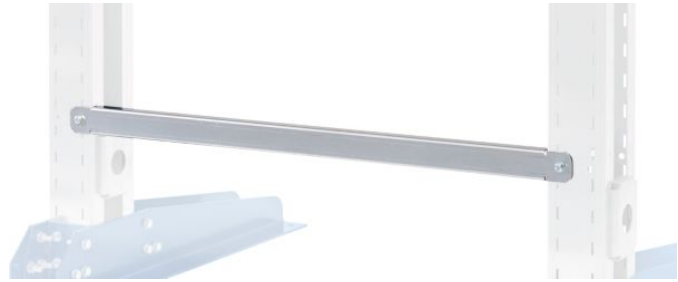

Artikelnummer: 123939

Kurzbeschreibung: Längsverband KRM, für Achsmass 800 mm, für Kragarmregal KRM

Langbeschreibung: Der praktische Längsverband KRM gehört zum Zubehör der Kragarmregale KRM und erweist sich als wichtig und notwendig für die solide Verbindung von Kragarmständern. Für die sichere und zuverlässige Verbindung von Kragarmständern sind jeweils zwei Längsverbände erforderlich.

Das Zubehör zum Kragarmregal KRM ist aus hochwertigem Stahl hergestellt und für lange Haltbarkeit verzinkt. Das Achsmass beträgt wahlweise 600, 800, 1000, 1250 oder 1500 mm. Der Längsverband KRM erhöht die Stabilität und gehört zu den erforderlichen Zubehörteilen für den Aufbau von Kragarmregalen und die Verbindung von Kragarmständern. Weitere Details: Zubehör zu Kragarmregal KRM Zur Verbindung von Kragarmständern sind jeweils 2 Längsverbände erforderlich Aus Stahl, verzinkt Achsmass: wahlweise 600 mm, 800 mm, 1000 mm, 1250 mm oder 1500 mm