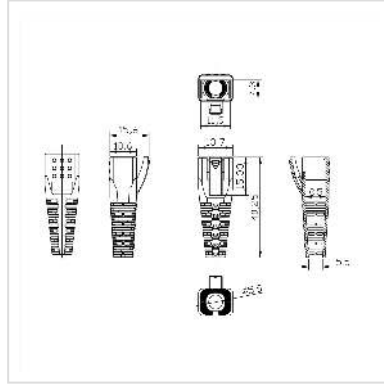

ROLINE RJ45 tule, 10 stuks, geel

Art.nr.	12.01.1112
Fabrikant	ROLINE
Art.nr. fabrikant	12.01.1112
EAN (een stuk)	7630049624801

roline
Designed for Professionals

Tule voor modulaire stekkers voor kabelmontage

- Anti-knik sleeve voor RJ-45 modulaire stekkers (niet geschikt voor HiRose stekkers)
- Geschikt voor ronde kabels met een maximale buitendiameter van 8,5 mm
- Ontworpen om te voldoen aan de behoeften van de klant voor verschillende kabel-OD's
- De nieuwe doorvoertule met duidelijke schaalmarkeringen voor de buitendiameter van de jas biedt meer gebruiksflexibiliteit
- In te korten tot een maximale buitenmanteldiameter van een ronde kabel van 5,5 mm tot 8,5 mm
- U hebt slechts één type doorvoertule nodig voor kabels van verschillende diktes, wat de voorraadkosten verlaagt
- De gebruikte materialen verhogen de duurzaamheid van de jas
- Kan worden gesneden met elk scherp mes, tang of schaar
- Anti-knikkap voor RJ-45
- Verpakkingseenheid 10 st.

Technische specificaties

Producent	ROLINE
Produkt groep	Aansluittechniek TP
Produkt type	Tule voor RJ-45 modulaire connectoren
Kleur	geel
Leveringsomvang	10 stuks
Hoogte	15.6 mm

Breedte	13.7 mm
---------	---------

Diepte	40.25 mm
--------	----------

Gewicht	2.2 g
---------	-------