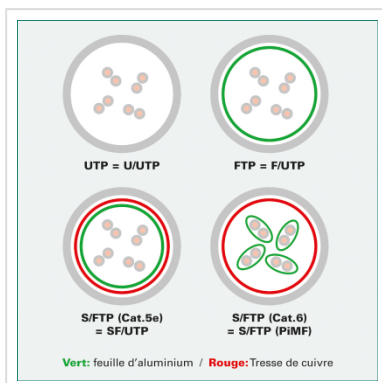

Cordon ROLINE UTP Cat.6A / 10 Gigabit, Component Level, LSOH, gris, 2,0 m

Numéro d'article	21.15.2702
Constructeur	ROLINE
Référence constructeur	21.15.2702
EAN (pièce unique)	7611990137114

roline[®]
Designed for Professionals

Ces cordons de brassage ou câbles de raccordement spécialement conçus pour un câblage structuré dans les bâtiments offrent une qualité Cat.6a-Component-Level, c'est-à-dire qu'ils ont répondu à la norme exigeante de la catégorie 6a.

- Cordon Twisted Pair non-blindé de grande qualité ROLINE équipé de connecteurs RJ-45 non-blindés
- Contacts dorés de grande valeur
- Résistant grâce à une protection anti-plier moulée
- Assignation des pins: 1:1 selon EIA/TIA 568, 8 fils
- Structure: 8 fils tresse
- Impédance: 100 Ohm
- **Version anti-halogène, résistant à la flamme, dégageant peu de fumée.**
- GHMT Rapport de test No. z4425b-16-E

Caractéristiques techniques

Constructeur	ROLINE
Groupe de produits	Câble Twisted Pair
Types de produits	Cordon UTP
Couleur	gris

Longueur	2 m
Type de protection	UTP
Qualité de transmission	Cat6A / Class EA
Certifié Component-Level	oui
Nombre de fils	8
Type de fils	Tresse
Croisé	non
Couleur (douille)	gris
Câble LSOH	oui
Connecteur type RJ45	Standard