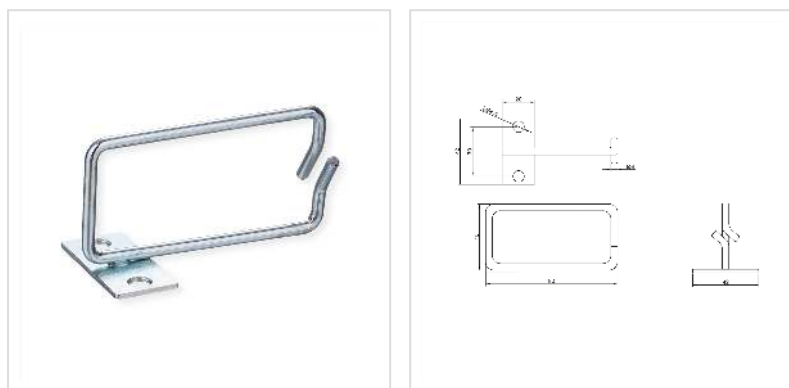

# ROLINE kabeloog, 40x80 mm, metaal, Kabelinvoer aan de zijkant

<b>Art.nr.</b>	26.30.0013
<b>Fabrikant</b>	ROLINE
<b>Art.nr. fabrikant</b>	26.30.0013
<b>EAN (een stuk)</b>	7630049624740

**ROLINE kabeloog met een gebogen opening aan de zijkant voor het eenvoudig inbrengen van kabels - het formaat van 40x80 mm biedt voldoende ruimte voor je kabelstrengen en zorgt zo voor een opgeruimde bekabeling in je kast.**

- Voor montage op 19" hoekprofielen
- Helpt bij de schone bedrading van uw netwerktechnologie
- Verticale kabelgeleiding aan de zijkant voor de 19" beugel
- Kabelmanager van 5 mm rond metaal, verzinkt
- Gelaste beugels aan de zijkant - op deze manier bedekken de kabels geen 19" inbouwcomponenten in de kast

## Technische specificaties

Producent	ROLINE
Produkt groep	19"/-10"-Kabelmanagement
Produkt type	Kabel oog
Kleur	zilver
Leveringsomvang	Kabeloog
Hoogte	40 mm
Breedte	80 mm
Diepte	42 mm
Gewicht	33.3 g

Hoogte verpakking	20 mm
-------------------	-------

Breedte verpakking	60 mm
--------------------	-------

Diepte verpakking	90 mm
-------------------	-------

Gewicht verpakking	0.02 kg
--------------------	---------