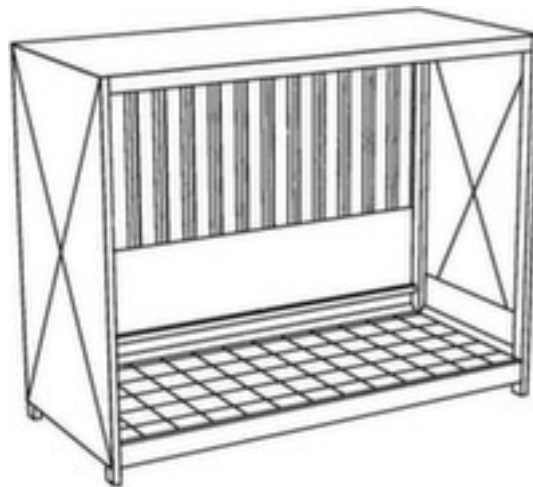

## Lacont Gefahrstoff-Regalcontainer

Für maximal 3 x KTC/IBC, Einlagerung stehend, Höhe x Breite x Tiefe 2245 x 3500 x 1450 mm, Verschließbar mit Flügeltür, Aus Stahl verzinkt mit Lackierung in RAL5015 Himmelblau

## Lacont Gefahrstoff-Regalcontainer für KTC/IBC

Gefahrstoff-Regalcontainer

- Für maximal 3 x KTC/IBC, Einlagerung stehend
- Zur Lagerung im Freien
- Geeignet für wassergefährdende und brennbare Stoffe
- Bauweise des Containers behördlich zugelassen
- Mit natürlicher Belüftung
- Höhe x Breite x Tiefe 2245 x 3500 x 1450 mm
- Ausgestattet mit Durchschubsicherung, Flüssigkeits-Einleitblechen vor der Rückwand, Kranösen für Leertransport
- Verschließbar mit Flügeltür
- Rahmen verschweißt
- Aus Stahl verzinkt mit Lackierung in RAL5015 Himmelblau
- Feuerverzinkte Fußplatten zur Bodenverdübelung vorbereitet
- Die Anlieferung erfolgt fertig montiert