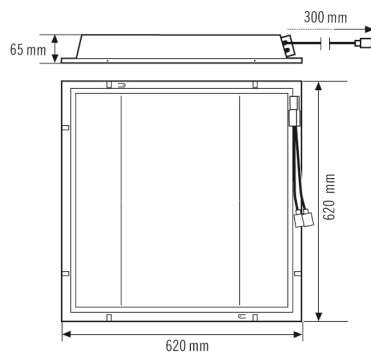

CELINE-2 PNL 625 DDP OP 3600 830 IP20 DALI-2 SET

Artikelnummer	GTIN
EQ10132544	4015120132544

Technische Daten

ALLGEMEIN	
Geräteklasse	Deckeneinlegeleuchte
Produktinweis	Erfüllt DALI-2 Standard
Benutzerschnittstelle	DALI-Bus
Fernbedienbar	-
Konformität	CE, EAC, RoHS, WEEE
Garantie	5 Jahre
BEFESTIGUNG	
Montageart	Einlegen
Montageort	Decke
Einbaumaß	Einbaulänge: 625 mm x Einbaubreite: 625 mm x Einbautiefe: 140 mm
Anschlussart	Steckklemme, Stecker
Steckverbinder	RJ45
Anschließbarer Leiterquerschnitt	0,75 - 2,5 mm ²
Anzahl der Kontakte	5
Länge der Anschlussleitung	0,5 m
GEHÄUSE	
Abmessungen	Länge 620 mm x Breite 620 mm x Höhe/Tiefe 65 mm
Gewicht	3376 g
Werkstoff	Stahl lackiert
Schutzart	IP20
Zulässige Umgebungstemperatur	0 °C...+40 °C
Schlagfestigkeit	IK02
Farbe	weiß, ähnlich RAL 9016
Glühdrahtprüfung nach IEC 60695-2-10	850 °C

Produktbeschreibung

- LED-Leuchte mit opalem Diffusor
- Einsetzbar als Deckeneinlegeleuchte für Systemdecken mit verdeckten oder sichtbaren Tragschienen für Systemmaß 625 x 625 mm (Bitte Besonderheiten und evtl. Einschränkungen des Deckensystemherstellers beachten!)
- Leuchte mit im Lieferumfang enthaltenen DALI-2 Driver Set
- Anschlussklemme für Leitungen bis 5 x 2,5 mm²
- Farbtemperatur ca. 3000 K (warmweiß)

Maßzeichnung

Lichtverteilung

Ausführliche Produktbeschreibung

- LED-Leuchte mit opalem Diffusor
- Einsetzbar als Deckeneinlegeleuchte für Systemdecken mit verdeckten oder sichtbaren Tragschienen für Systemmaß 625 x 625 mm (Bitte Besonderheiten und evtl. Einschränkungen des Deckensystemherstellers beachten!)
- Leuchte mit im Lieferumfang enthaltenen DALI-2 Driver Set
- Anschlussklemme für Leitungen bis 5 x 2,5 mm²
- Farbtemperatur ca. 3000 K (warmweiß)
- Sehr gute Lichtqualität, Bildschirmarbeitsplatztauglich nach EN 12464-1
- Lebensdauer L80B50 bei 25 °C: 70000 h