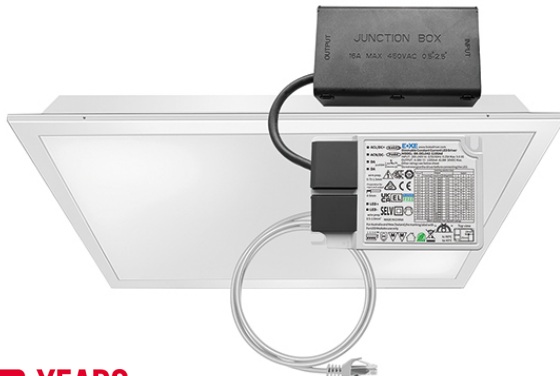

CELINE-2 PNL 625 DDP OP 3600 830 IP20 DALI-2 SET

Artikelnummer	GTIN
EQ10132544	4015120132544

Technische Daten

ALLGEMEIN	
Geräteklasse	Deckeneinlegeleuchte
Produktinweis	Erfüllt DALI-2 Standard
Benutzerschnittstelle	DALI-Bus
Fernbedienbar	-
Konformität	CE, EAC, RoHS, WEEE
Garantie	5 Jahre
BEFESTIGUNG	
Montageart	Einlegen
Montageort	Decke
Einbaumaß	Einbaulänge: 625 mm x Einbaubreite: 625 mm x Einbautiefe: 140 mm
Anschlussart	Steckklemme, Stecker
Steckverbinder	RJ45
Anschließbarer Leiterquerschnitt	0,75 - 2,5 mm ²
Anzahl der Kontakte	5
Länge der Anschlussleitung	0,5 m
GEHÄUSE	
Abmessungen	Länge 620 mm x Breite 620 mm x Höhe/Tiefe 65 mm
Gewicht	3376 g
Werkstoff	Stahl lackiert
Schutzart	IP20
Zulässige Umgebungstemperatur	0 °C...+40 °C
Schlagfestigkeit	IK02
Farbe	weiß, ähnlich RAL 9016
Glühdrahtprüfung nach IEC 60695-2-10	850 °C

Produktbeschreibung

- LED-Leuchte mit opalem Diffusor
- Einsetzbar als Deckeneinlegeleuchte für Systemdecken mit verdeckten oder sichtbaren Tragschienen für Systemmaß 625 x 625 mm (Bitte Besonderheiten und evtl. Einschränkungen des Deckensystemherstellers beachten!)
- Leuchte mit im Lieferumfang enthaltenen DALI-2 Driver Set
- Anschlussklemme für Leitungen bis 5 x 2,5 mm²
- Farbtemperatur ca. 3000 K (warmweiß)

Maßzeichnung

Lichtverteilung

Ausführliche Produktbeschreibung

- LED-Leuchte mit opalem Diffusor
- Einsetzbar als Deckeneinlegeleuchte für Systemdecken mit verdeckten oder sichtbaren Tragschienen für Systemmaß 625 x 625 mm (Bitte Besonderheiten und evtl. Einschränkungen des Deckensystemherstellers beachten!)
- Leuchte mit im Lieferumfang enthaltenen DALI-2 Driver Set
- Anschlussklemme für Leitungen bis 5 x 2,5 mm²
- Farbtemperatur ca. 3000 K (warmweiß)
- Sehr gute Lichtqualität, Bildschirmarbeitsplatztauglich nach EN 12464-1
- Lebensdauer L80B50 bei 25 °C: 70000 h