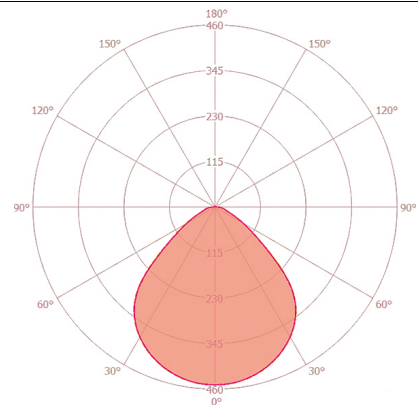

Maßzeichnung

Lichtverteilung

Ausführliche Produktbeschreibung

- LED-Leuchte mit opalem Diffusor
- Einsetzbar als Deckeneinlegeleuchte für Systemdecken mit verdeckten oder sichtbaren Tragschienen für Systemmaß 625 x 625 mm (Bitte Besonderheiten und evtl. Einschränkungen des Deckensystemherstellers beachten!)
- Leuchte mit im Lieferumfang enthaltenen DALI-2 Driver Set
- Anschlussklemme für Leitungen bis 5 x 2,5 mm²
- Farbtemperatur ca. 3000 K (warmweiß)
- Sehr gute Lichtqualität, Bildschirmarbeitsplatztauglich nach EN 12464-1
- Lebensdauer L80B50 bei 25 °C: 70000 h