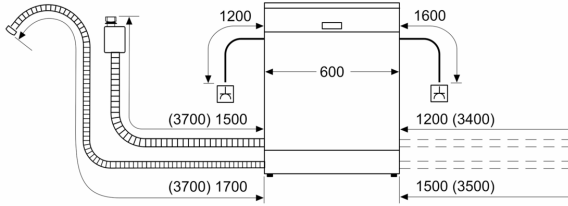

Energieeffizienzklasse:B
 Energieverbrauch des Eco 50°C Programm pro 100 Betriebszyklen:
64 kWh
 Höchste Anzahl von Maßgedecken (EU 2017/1369): 13
 Wasserverbrauch in Litern im eco-Programm pro Betriebszyklus
 (EU 2017/1369): 9.0 l
 Programmdauer (EU 2017/1369): 3:35 h
 Geräuschwert: 42 dB(A) re 1pW
 Geräusch-Effizienzklasse: B
 Bauform: Einbau
 Höhe der Arbeitsplatte: 0 mm
 Abmessungen des Gerätes: 865 x 598 x 550 mm
 Min. Nischenmaße für Installation (H x B x T): 865-925 x 600 x 550
 mm
 Tiefe bei geöffneter Tür (90°): 1200 mm
 Höhenverstellbare Füße: Ja - alle von vorne
 Höhenverstellung max.: 60 mm
 Verstellbarer Sockel: Horizontal und Vertikal
 Nettogewicht: 36.6 kg
 Bruttogewicht: 38.5 kg
 Anschlusswert: 2400 W
 Absicherung: 10 A
 Spannung: 220-240 V
 Frequenz: 50; 60 Hz
 Reparaturindex: 0.0
 Länge Anschlusskabel: 175.0 cm
 Steckerart: Schuko-/Gardy.m.Erdung
 Länge Zulaufschlauch: 165 cm
 Länge Ablaufschlauch: 190 cm
 EAN-Nummer: 4242004278481
 Gerätetyp: Vollintegriert

Technische Informationen und Zubehör

- Aqua Stop: eine Neff Garantie bei Wasserschäden - ein Geräteleben lang*
- Integrierter Glasschutz
- Salzeinfüllhilfe (Trichter)

- Inkl. Dampfschutz für die Arbeitsplatte
- Gerätemaße (H x B x T): 86.5 cm x 59.8 cm x 55.0 cm

* Garantiebedingungen finden Sie unter <https://www.neff-home.com/de/service/neff-garantien/herstellergarantie>

N 50, GESCHIRRSPÜLER VOLLINTEGRIERBAR, 60
CM, XXL
S255EAX08E

Maße in mm

⚡ Steckdose
() Werte mit Verlängerungssatz