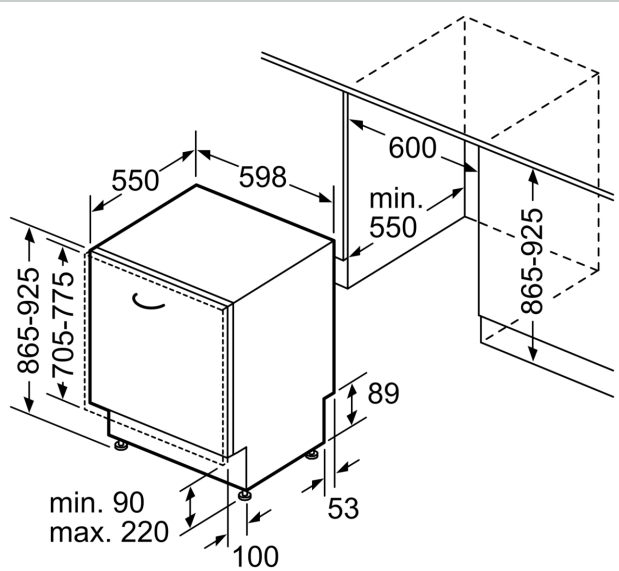

Energieeffizienzklasse:B
 Energieverbrauch des Eco 50°C Programm pro 100 Betriebszyklen:
64 kWh
 Höchste Anzahl von Maßgedecken (EU 2017/1369): 13
 Wasserverbrauch in Litern im eco-Programm pro Betriebszyklus
 (EU 2017/1369): 9.0 l
 Programmdauer (EU 2017/1369): 3:35 h
 Geräuschwert: 42 dB(A) re 1pW
 Geräusch-Effizienzklasse: B
 Bauform: Einbau
 Höhe der Arbeitsplatte: 0 mm
 Abmessungen des Gerätes: 865 x 598 x 550 mm
 Min. Nischenmaße für Installation (H x B x T): 865-925 x 600 x 550
 mm
 Tiefe bei geöffneter Tür (90°): 1200 mm
 Höhenverstellbare Füße: Ja - alle von vorne
 Höhenverstellung max.: 60 mm
 Verstellbarer Sockel: Horizontal und Vertikal
 Nettogewicht: 36.6 kg
 Bruttogewicht: 38.5 kg
 Anschlusswert: 2400 W
 Absicherung: 10 A
 Spannung: 220-240 V
 Frequenz: 50; 60 Hz
 Reparaturindex: 0.0
 Länge Anschlusskabel: 175.0 cm
 Steckerart: Schuko-/Gardy.m.Erdung
 Länge Zulaufschlauch: 165 cm
 Länge Ablaufschlauch: 190 cm
 EAN-Nummer: 4242004278481
 Gerätetyp: Vollintegriert

Technische Informationen und Zubehör

- Aqua Stop: eine Neff Garantie bei Wasserschäden - ein Geräteleben lang*
- Integrierter Glasschutz
- Salzeinfüllhilfe (Trichter)

- Inkl. Dampfschutz für die Arbeitsplatte
- Gerätemaße (H x B x T): 86.5 cm x 59.8 cm x 55.0 cm

* Garantiebedingungen finden Sie unter <https://www.neff-home.com/de/service/neff-garantien/herstellergarantie>

N 50, GESCHIRRSPÜLER VOLLINTEGRIERBAR, 60
CM, XXL
S255EAX08E

Maße in mm

⚡ Steckdose
() Werte mit Verlängerungssatz

Maße in mm