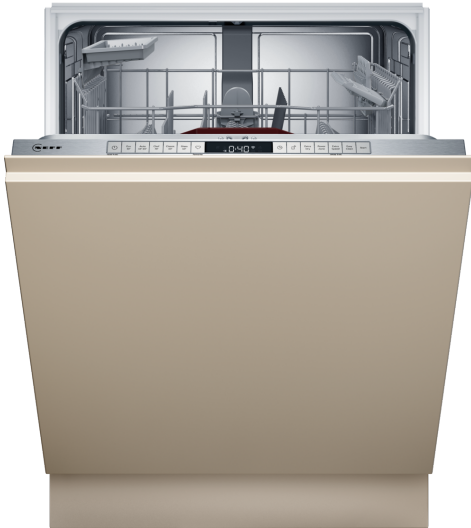

N 50, GESCHIRRSPÜLER VOLLINTEGRIERBAR, 60
 CM, XXL
 S255EAX08E

- ✓ Flex 1 Korbsystem: flexible Elemente im Ober- und Unterkorb und Rack Matic im Oberkorb für flexibles Beladen.
- ✓ Info Light: solange der rote Punkt auf den Boden vor dem Geschirrspüler projiziert ist, läuft er noch.
- ✓ Open Dry: automatisches Öffnen der Türe während der Trockenphase für noch trockeneres Geschirr.
- ✓ Chef 70°C: das Profi-Programm gegen hartnäckige Verschmutzungen.
- ✓ Favourite: schneller Zugriff auf Ihre Lieblingseinstellungen und -programme.

Energieeffizienzklasse:B
 Energieverbrauch des Eco 50°C Programm pro 100 Betriebszyklen:
64 kWh
 Höchste Anzahl von Maßgedecken (EU 2017/1369): 13
 Wasserverbrauch in Litern im eco-Programm pro Betriebszyklus
 (EU 2017/1369): 9.0 l
 Programmdauer (EU 2017/1369): 3:35 h
 Geräuschwert: 42 dB(A) re 1pW
 Geräusch-Effizienzklasse: B
 Bauform: Einbau
 Höhe der Arbeitsplatte: 0 mm
 Abmessungen des Gerätes: 865 x 598 x 550 mm
 Min. Nischenmaße für Installation (H x B x T): 865-925 x 600 x 550
 mm
 Tiefe bei geöffneter Tür (90°): 1200 mm
 Höhenverstellbare Füße: Ja - alle von vorne
 Höhenverstellung max.: 60 mm
 Verstellbarer Sockel: Horizontal und Vertikal
 Nettogewicht: 36.6 kg
 Bruttogewicht: 38.5 kg
 Anschlusswert: 2400 W
 Absicherung: 10 A
 Spannung: 220-240 V
 Frequenz: 50; 60 Hz
 Reparaturindex: 0.0
 Länge Anschlusskabel: 175.0 cm
 Steckerart: Schuko-/Gardy.m.Erdung
 Länge Zulaufschlauch: 165 cm
 Länge Ablaufschlauch: 190 cm
 EAN-Nummer: 4242004278481
 Gerätetyp: Vollintegriert

N 50, GESCHIRRSPÜLER VOLLINTEGRIERBAR, 60
CM, XXL
S255EAX08E

Leistung und Verbrauch

- Energieeffizienzklasse¹: B
- Energie² / Wasser³: 64 kWh / 9 Liter
- Fassungsvermögen: 13 Maßgedecke
- Programmdauer⁴: 3:35 (h:min)
- Geräusch: 42 dB(A) re 1 pW
- Geräusch-Effizienzklasse: B