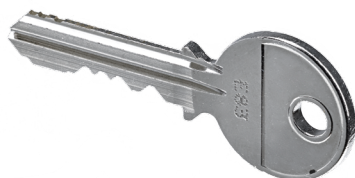

### Ersatzzylinder BASIC für Münzschloss 70 Basic

- Ersatzzylinder incl. 2 Schlüssel
- Vernickelt

Ausführung	Bestell-Nr.	VE
Innenzylinder nach Schließplan	<b>9 278 076</b>	1 St.

### Ersatzzylinder SPA für Münzschloss 70 SPA

- Ersatzzylinder incl. 2 Schlüssel
- Vernickelt

Ausführung	Bestell-Nr.	VE
Innenzylinder nach Schließplan	<b>9 278 077</b>	1 St.

### Demontageschlüssel für Münzschloss 70 BASIC und SPA

- Vernickelt

Ausführung	Bestell-Nr.	VE
BASIC	<b>9 278 078</b>	1 St.
SPA	<b>9 283 296</b>	1 St.

### Hauptschlüssel für Münzschloss 70 BASIC und SPA

- Vernickelt

Ausführung	Bestell-Nr.	VE
BASIC	<b>9 278 079</b>	1 St.
SPA	<b>9 283 297</b>	1 St.

[hettich.com/short/8b9d35](https://hettich.com/short/8b9d35)